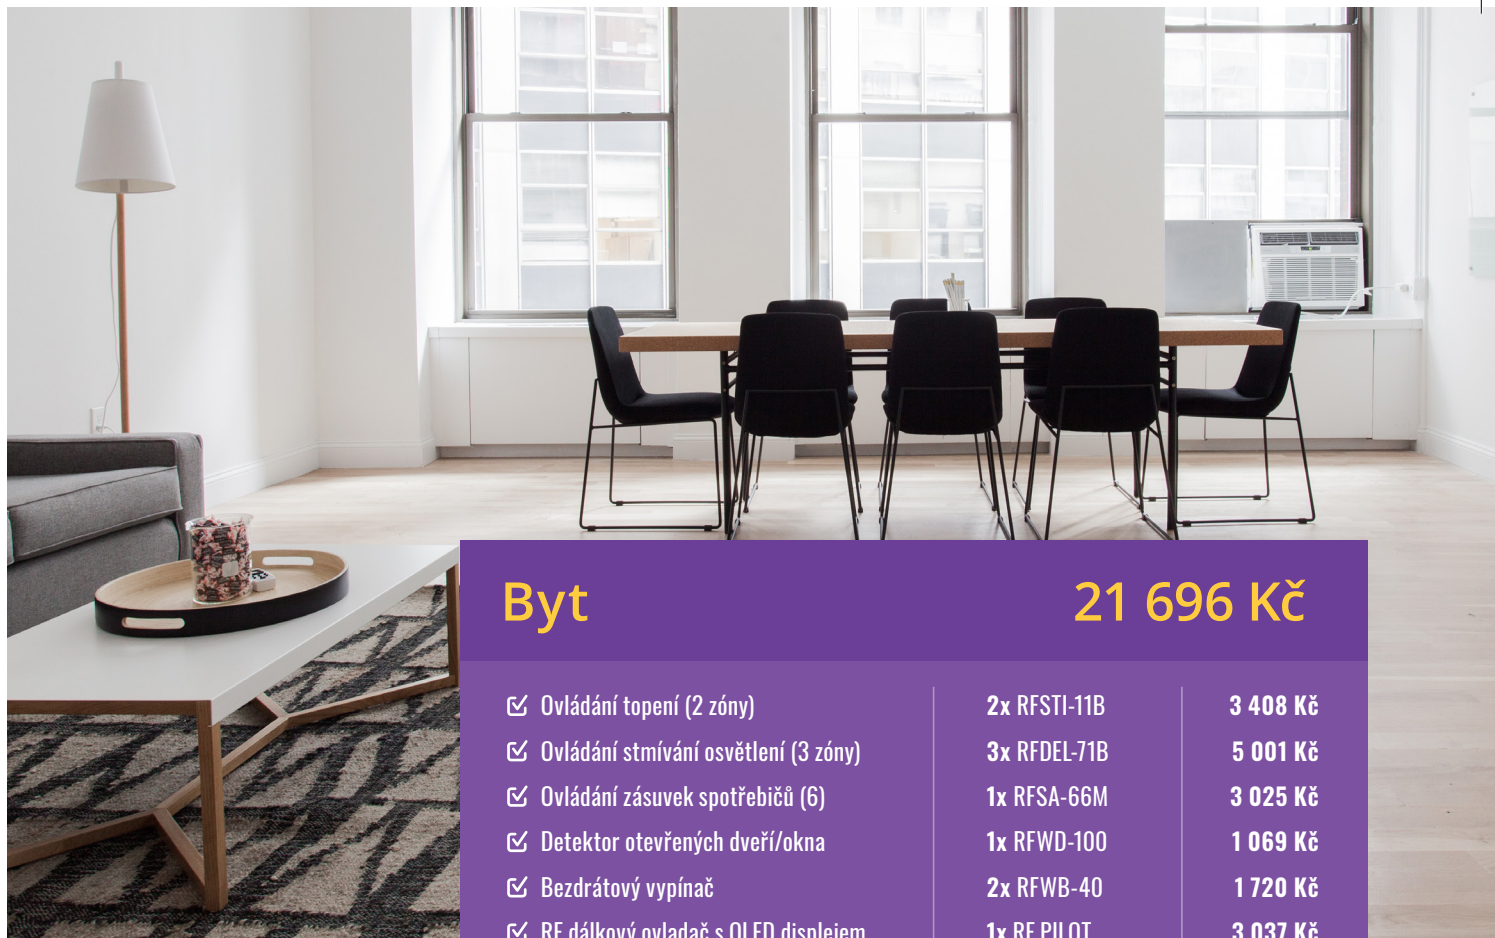

Byt

21 696 Kč

✓ Ovládání topení (2 zóny)	2x RFSTI-11B	3 408 Kč
✓ Ovládání stmívání osvětlení (3 zóny)	3x RFDEL-71B	5 001 Kč
✓ Ovládání zásuvek spotřebičů (6)	1x RFSA-66M	3 025 Kč
✓ Detektor otevřených dveří/okna	1x RFWD-100	1 069 Kč
✓ Bezdrátový vypínač	2x RFWB-40	1 720 Kč
✓ RF dálkový ovladač s OLED displejem	1x RF PILOT	3 037 Kč
✓ Ovládání pomocí telefonu, tabletu	1x eLAN-RF-003	4 436 Kč

Doba instalace pouze 6 hodin

*Uvedené ceny jsou bez DPH.
Doba instalace je stanovena průměrem.*

Cenová nabídka

Chcete zjistit, jaká bude orientační cena pořízení inteligentní elektroinstalace iNELS Smart Home?

Připravili jsme pro Vás interaktivní cenové nabídky pro rodinný dům, byt či pokoj – jak pro rekonstrukce, tak i novostavby. Stačí jen v pár krocích zakliknout Vámi vybrané parametry.