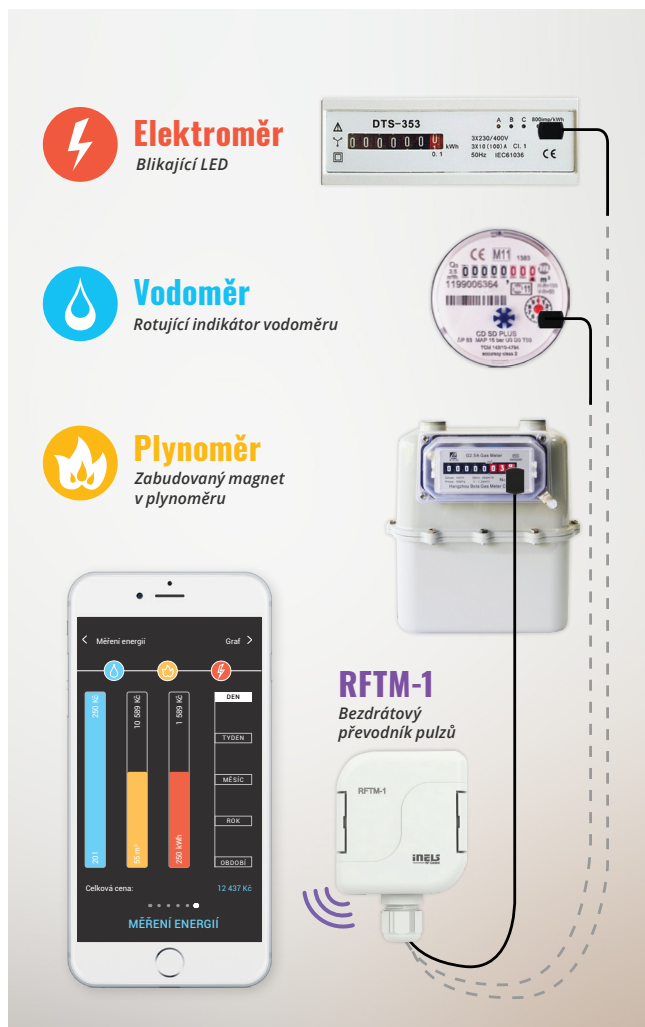

Řešení

Zapojte do regulace topení i váš mobilní telefon. Chytrý telefon s aplikací iNELS Home RF Control dokáže komunikovat prostřednictvím chytré RF krabičky s termohlavicemi RFATV-1 na radiátorech, a to i vzdáleně! Sepněte si topení ještě před příchodem domů.

Chytrá RF krabička

eLAN-RF-003 | Obj. kód: 4684

Cena: **4 436 Kč**

Bezdrátová termohlavice

RFATV-1 | Obj. kód: 6307

Cena: **1 546 Kč**

Více příkladů najdete zde:
elkoep.cz/reseni

Energie pod kontrolou

Sledování energií, vzhledem k jejich trvale se zvyšující ceně, patří mezi důležité aspekty chytrého bydlení. Jak mít ale každodenní přehled o spotřebovaných energiích, vidět přehledné grafy, mít k dispozici srovnání s minulými obdobími a zjistit, kudy z domu zbytečně utíkají peníze?

Řešení

Postará se o to chytrá Energy brána. Bezdrátové snímače instalované přímo k vodoměru, plynoměru, a prostřednictvím převodníku u elektroměru, přenáší informace do Cloudu. Přehledné grafy, spotřeba, porovnání a další informace jsou kdykoliv po ruce v mobilu, tabletu, PC či TV.