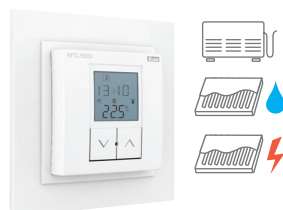

Stmívací tříkanálový aktor pro LED (RGB) pásy

Přehled jednotek

Termoregulace

RF Touch
Bezdrátová dotyková jednotka

RFTC-10/G
Jednoduchý bezdrátový regulátor teploty

RFTC-50/G
Bezdrátový regulátor teploty

RFTC-100/G
Bezdrátový regulátor teploty