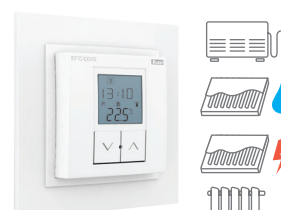

RFTC-100/G
Bezdrátový regulátor teploty