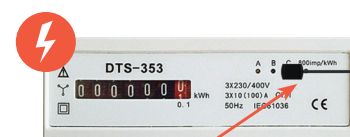

Blikající LED

LS
LED senzor