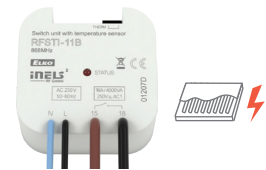

RFSTI-11/G
 Spínací prvek
 s teplotním senzorem

RFATV-1
 Bezdrátová
 termohlavice

RFTI-10B
 Teplotní bezdrátový
 senzor

RFSTI-11B
 Spínací prvek
 s teplotním senzorem

Kamery

iNELS Cam
 IP kamera pro
 vnitřní použití