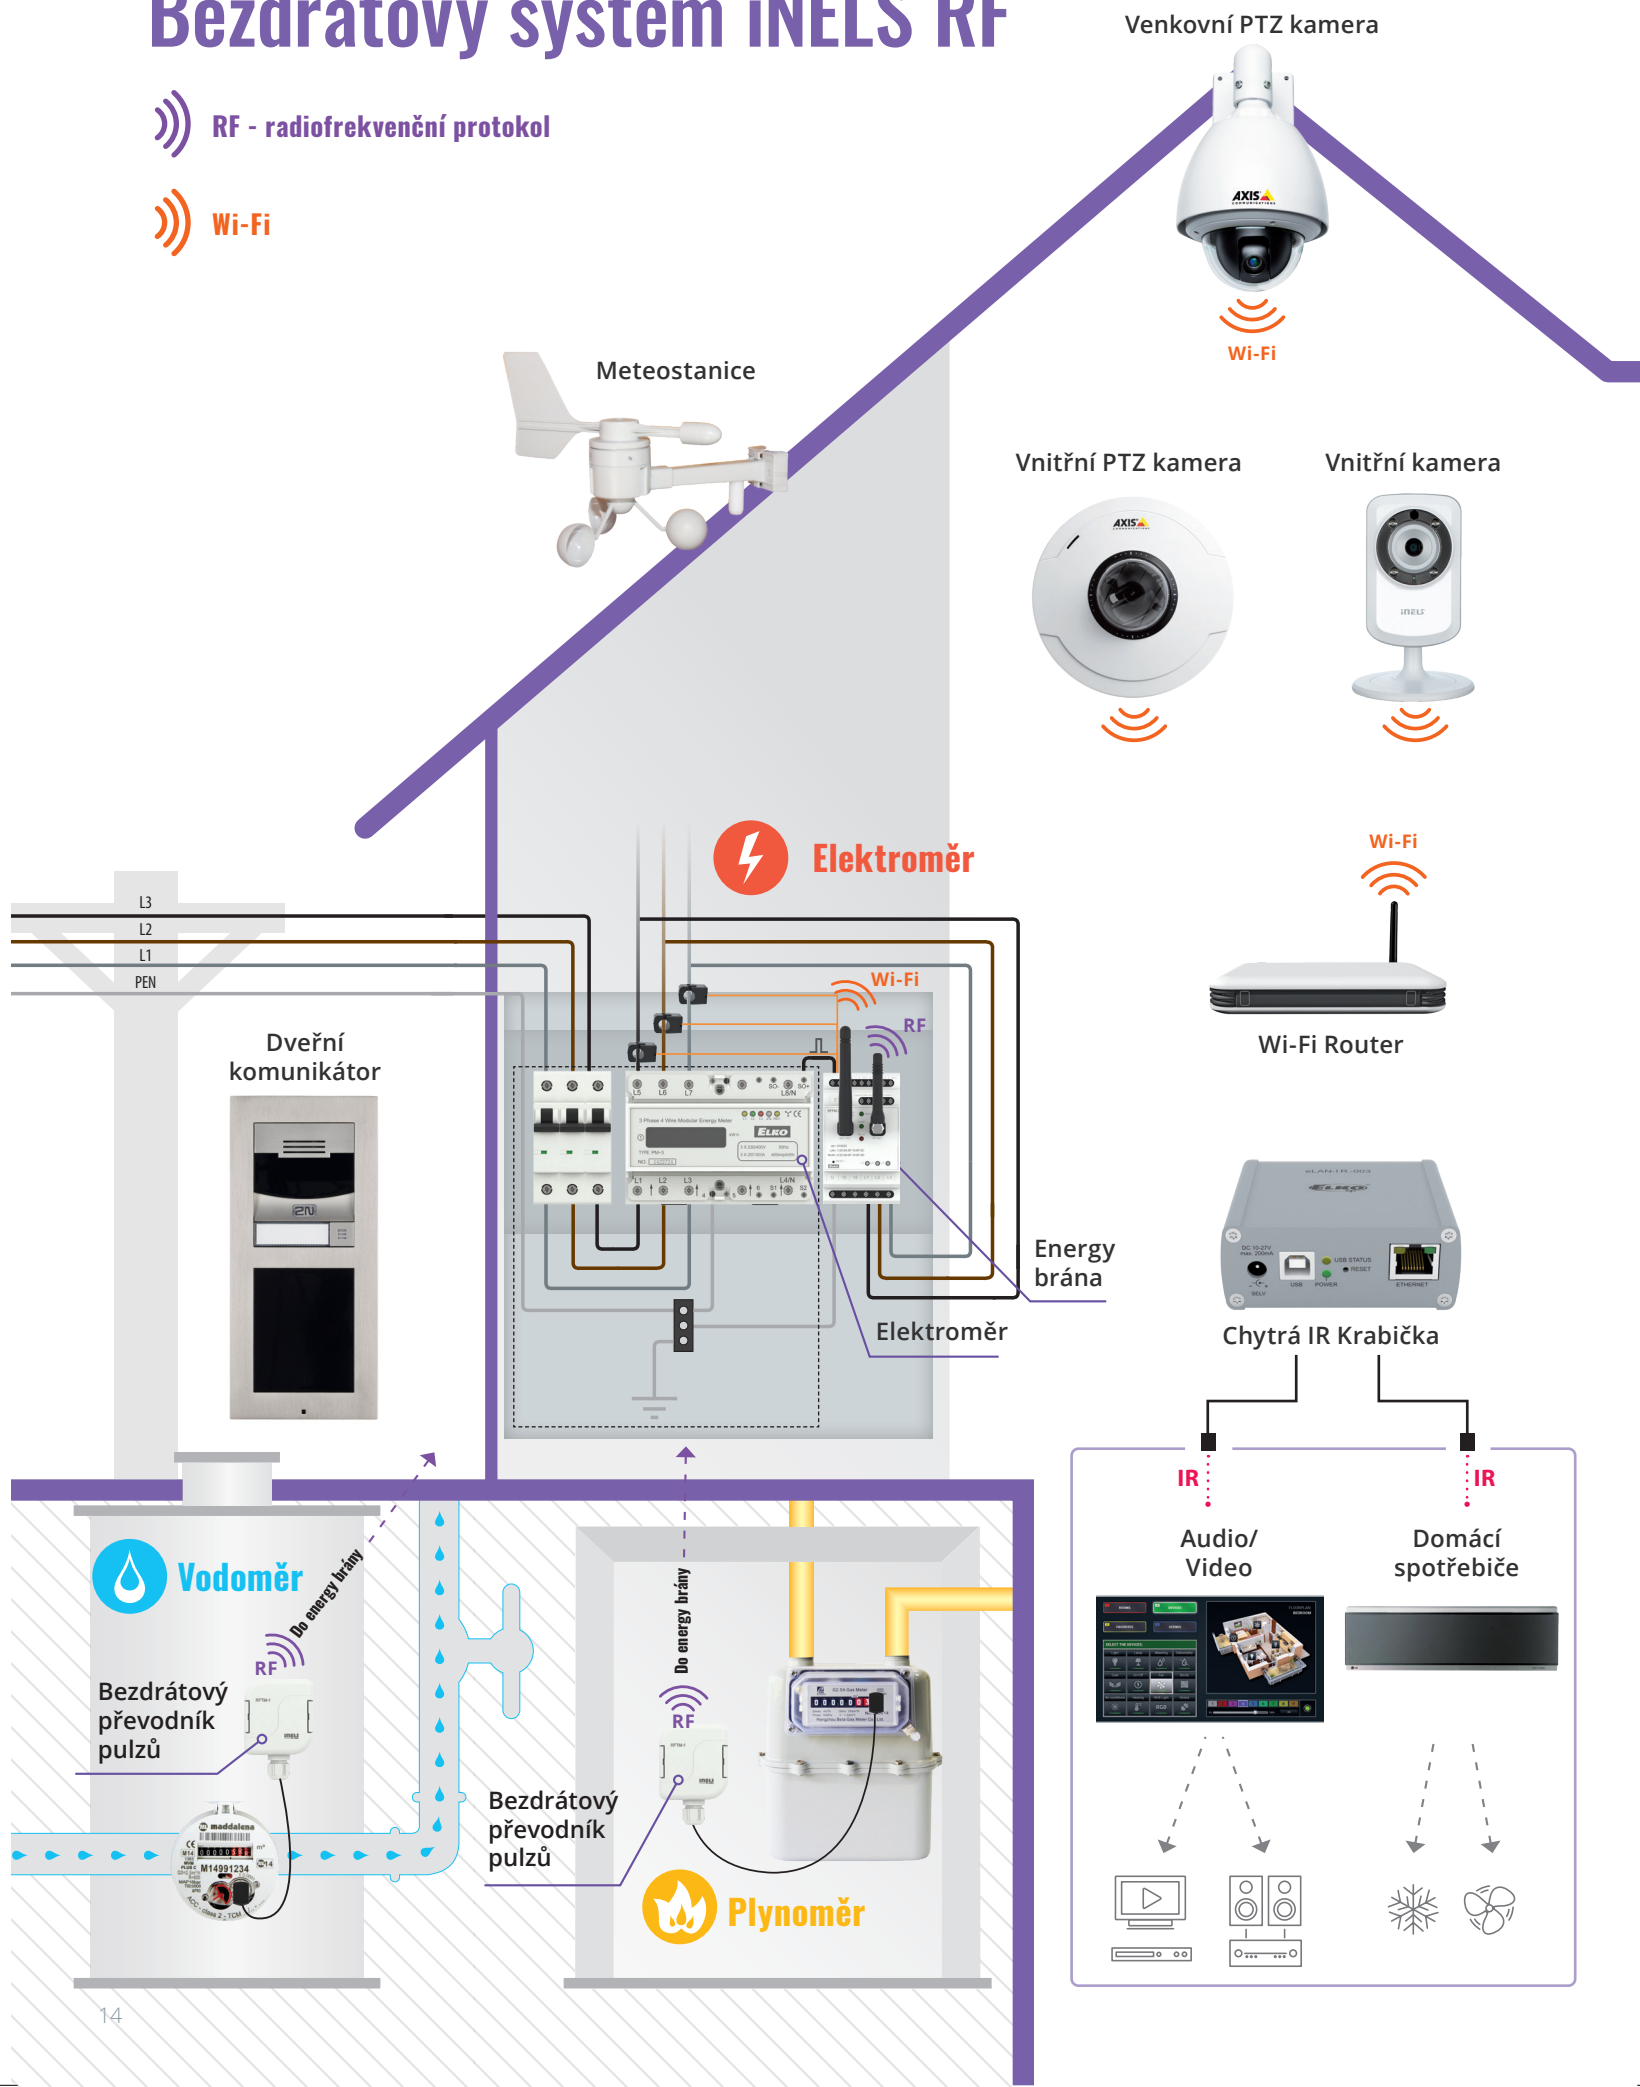

Různé způsoby ovládání

Vypínač, klíčenka, telefon, hodinky, Smart TV.

7.

Variabilita funkcí

Systém můžete měnit a nastavovat dle libosti.

8.

Design, který vás nadchne.

9.

Montáž

Velmi rychlá montáž v řádu hodin.

10.

Výroba v ČR

Vývoj i výroba probíhá přímo v závodě ELKO EP v Holešově.

Bezdrátový systém iNELS RF

RF - radiofrekvenční protokol

Wi-Fi

Venkovní PTZ kamera

Wi-Fi

Meteostanice

Vnitřní PTZ kamera

Vnitřní kamera

Elektroměr

Wi-Fi

L3
L2
L1
PEN

Dveřní komunikátor

Wi-Fi

Elektroměr

Energy brána

Wi-Fi Router

Chytrá IR Krabička

IR

Audio/ Video