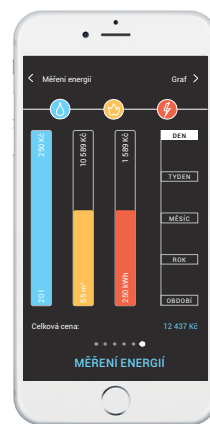

Aplikace pro chytrá zařízení

iNELS Home Control

Ve vašem zařízení si můžete zobrazovat hodnoty a grafy spotřeby energie, kontrolovat bezpečnostní kamery nebo ovládat domovní hlásky. Zároveň pomocí aplikace provádíte nastavení jednotlivých prvků.

Přehled

Rychlý přehled o celé domácnosti najdete na jednom místě.

Vytápění

Teplotu můžete nastavit v každé místnosti přesně tak, jak Vám vyhovuje.

Kamery

Na bezpečnost Vašeho domu můžete dávat pozor odkudkoliv na světě.

Měření energií

Spotřebu všech energií si můžete kdykoliv zkontrolovat přímo v mobilu.

PROMO aplikace

Vyzkoušejte si ovládání a stáhněte si **PROMO aplikaci iNELS Home Control.**

Download on the **App Store**
iHC-MIRF Promo

ANDROID APP ON **Google play**
iHC-MARF Promo

Samsung Smart TV

iSHC

Aplikace iNELS Home Control (iHC) přináší novou dimenzi v ovládání celé domácnosti prostřednictvím chytrých televizorů. iHC je plně kompatibilní s operačním systémem Tizen pro Smart TV Samsung. Aplikaci je možné stáhnout ZDARMA v Samsung Apps v kategorii Životní styl. Aplikace je také ve verzi PROMO, v níž je možné vyzkoušet si online ovládání spotřebičů a zařízení.