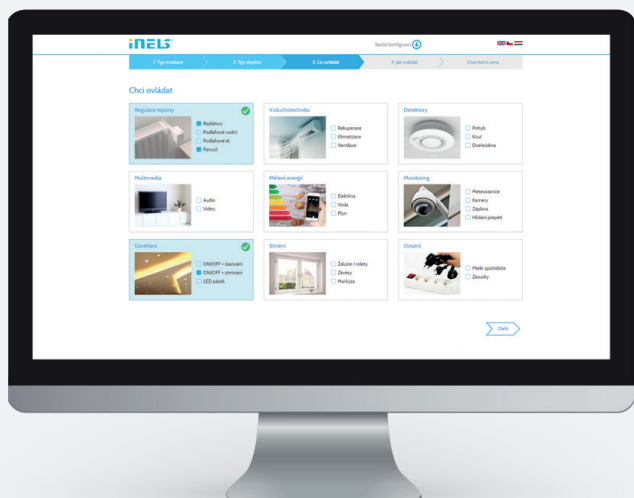

**Rychlá konfigurace
zakázky**

Velký výběr možností

**Orientační cena
během pár minut**

Cenovou nabídku naleznete na
elkoep.inels.com