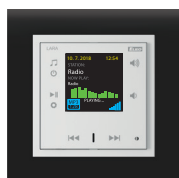

Domácí spotřebiče

Vodoměr

Bezdrátový převodník pulzů

Bezdrátový převodník pulzů

Plynoměr

Ovladače:

Aplikace pro chytrý telefon

Rádio a Interkom