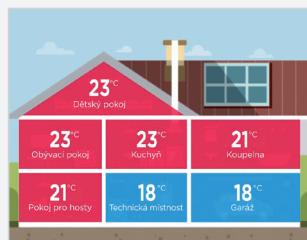

Garáž, brána

RF Key + RFJA-12B

- otevření / zavření
- zpožděný doběh

Vytápění

RFTC-50/G + RFATV-1

- termohlavice na ventil
- měření teploty
- hlídání "otevřeného okna"

Vzdálené ovládání

iHC + eLAN-RF-003