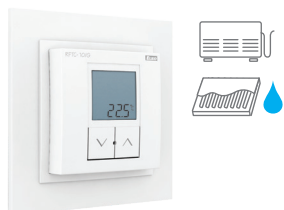

RFTC-10/G
Jednoduchý bezdrátový regulátor teploty