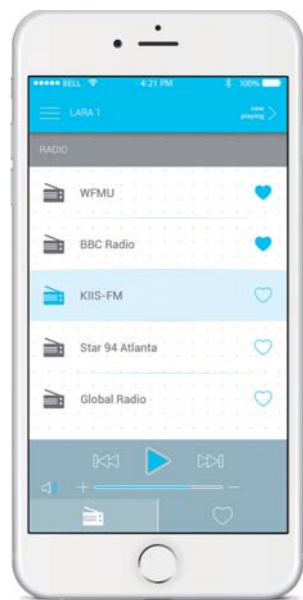

# Interkom & Videotelefon

LARA umožňuje komunikovat napříč domem (Interkom), stejně jako s dveřní hláskou před domem (Videotelefon).

Do systému lze připojit až 30 zařízení (LARA, telefon, tablet,...). LARA umí komunikovat i mimo dům - vše, co potřebujete, je připojení k internetu.

S rodinou nebo přáteli můžete komunikovat i když nejste zrovna doma. Hovor z dveřní hlásky je přesměrován přímo na Váš telefon.

Komunikovat můžete přes aplikaci v telefonu nebo tabletu.

## Aplikace LARA Dio (pro LARA radio)

Aplikace LARA Dio je určena k ovládní zařízení LARA, které vyniká svými rozměry i funkcemi. Pomocí aplikace LARA Dio je možné ovládat všechny LARY z jediného ovladače (tedy chytrého telefonu), přičemž maximální počet ovládaných zařízení není nijak omezen.