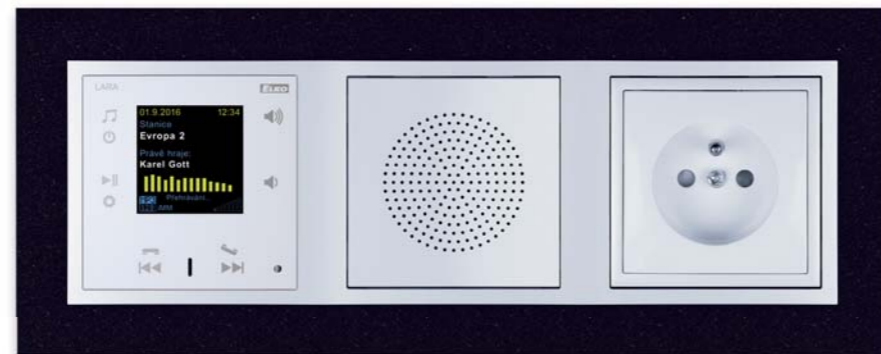

LARA splyne s Vaším interiérem

Nakonfigurujte si vlastní LARU

lara.inels.cz