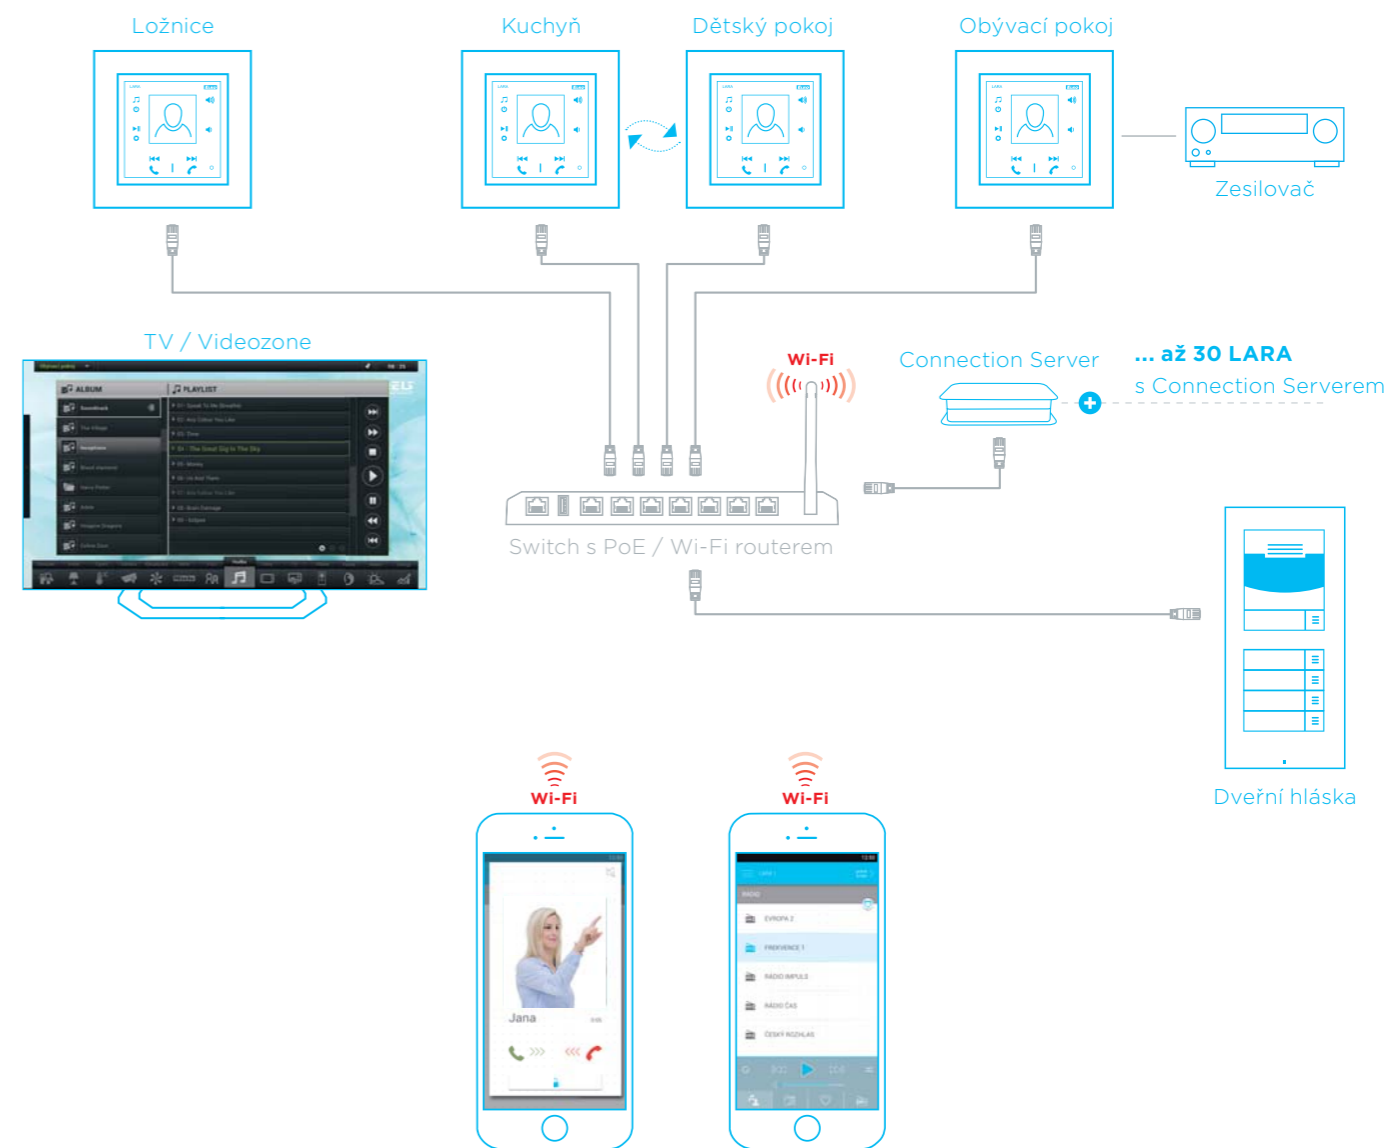

Možné propojení LARA