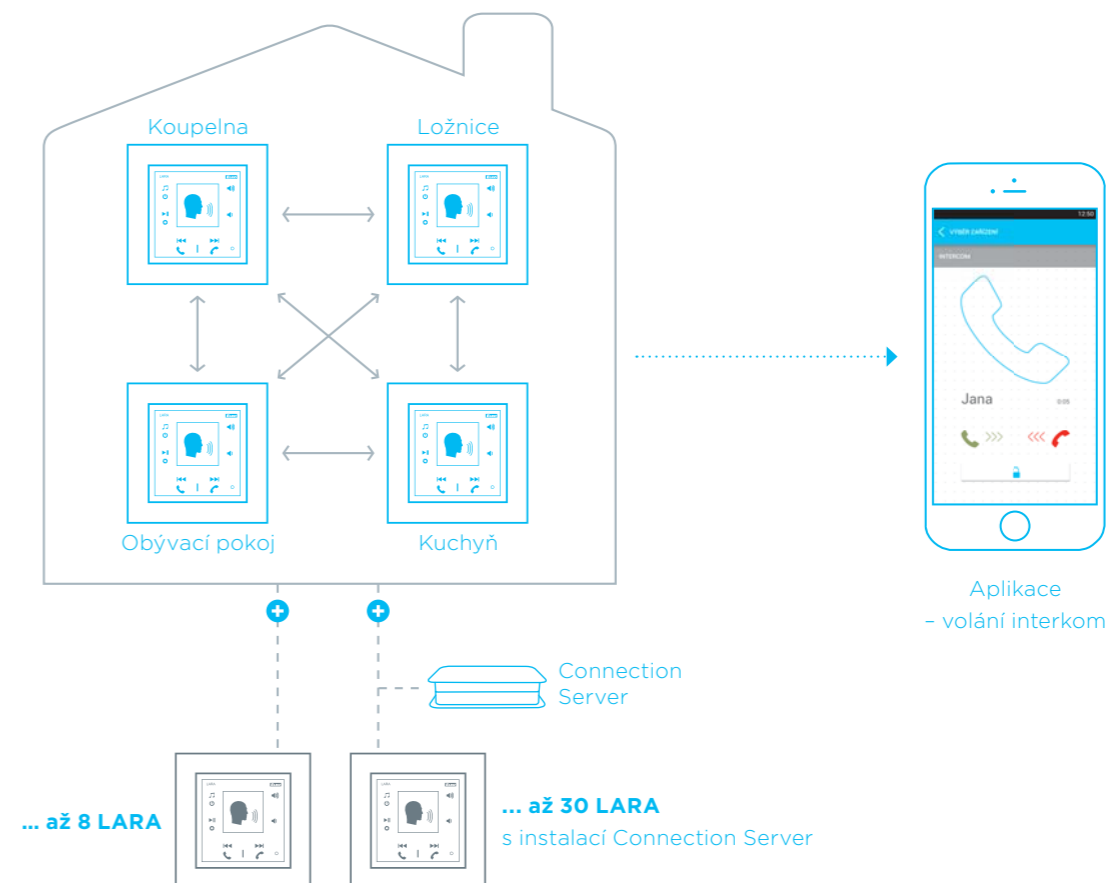

S LARA Radio je úzce spojena také hudba. Tu si můžete pouštět přímo z chytrého telefonu, MP3 přehrávače, iPad nebo datového úložiště NAS.

## Interkom

Nejen, že LARA umí komunikovat s dveřní hláskou, ale dokáže také komunikovat s dalšími LARAMi nebo chytrými telefony, které mohou

být rozmístěny po celém domě. Umožní Vám tak zavolat na kteréhokoliv člena rodiny.

# Videotelefon

Další z předností LARY je videotelefon. LARA je propojena s dveřní hláskou, která dává informaci o tom, kdo k Vám právě přišel na návštěvu. Na barevném displeji dokonce uvidíte, jak návštěvník

## Montáž do zdi

LARA lze instalovat do instalační krabice (spolu s vypínači), a to v provedení od jednorámečku až po pětirámeček. Tato instalace se doporučuje v místech, kde již je osazena alespoň jedna instalační krabice, nebo v místech dutých stěn.