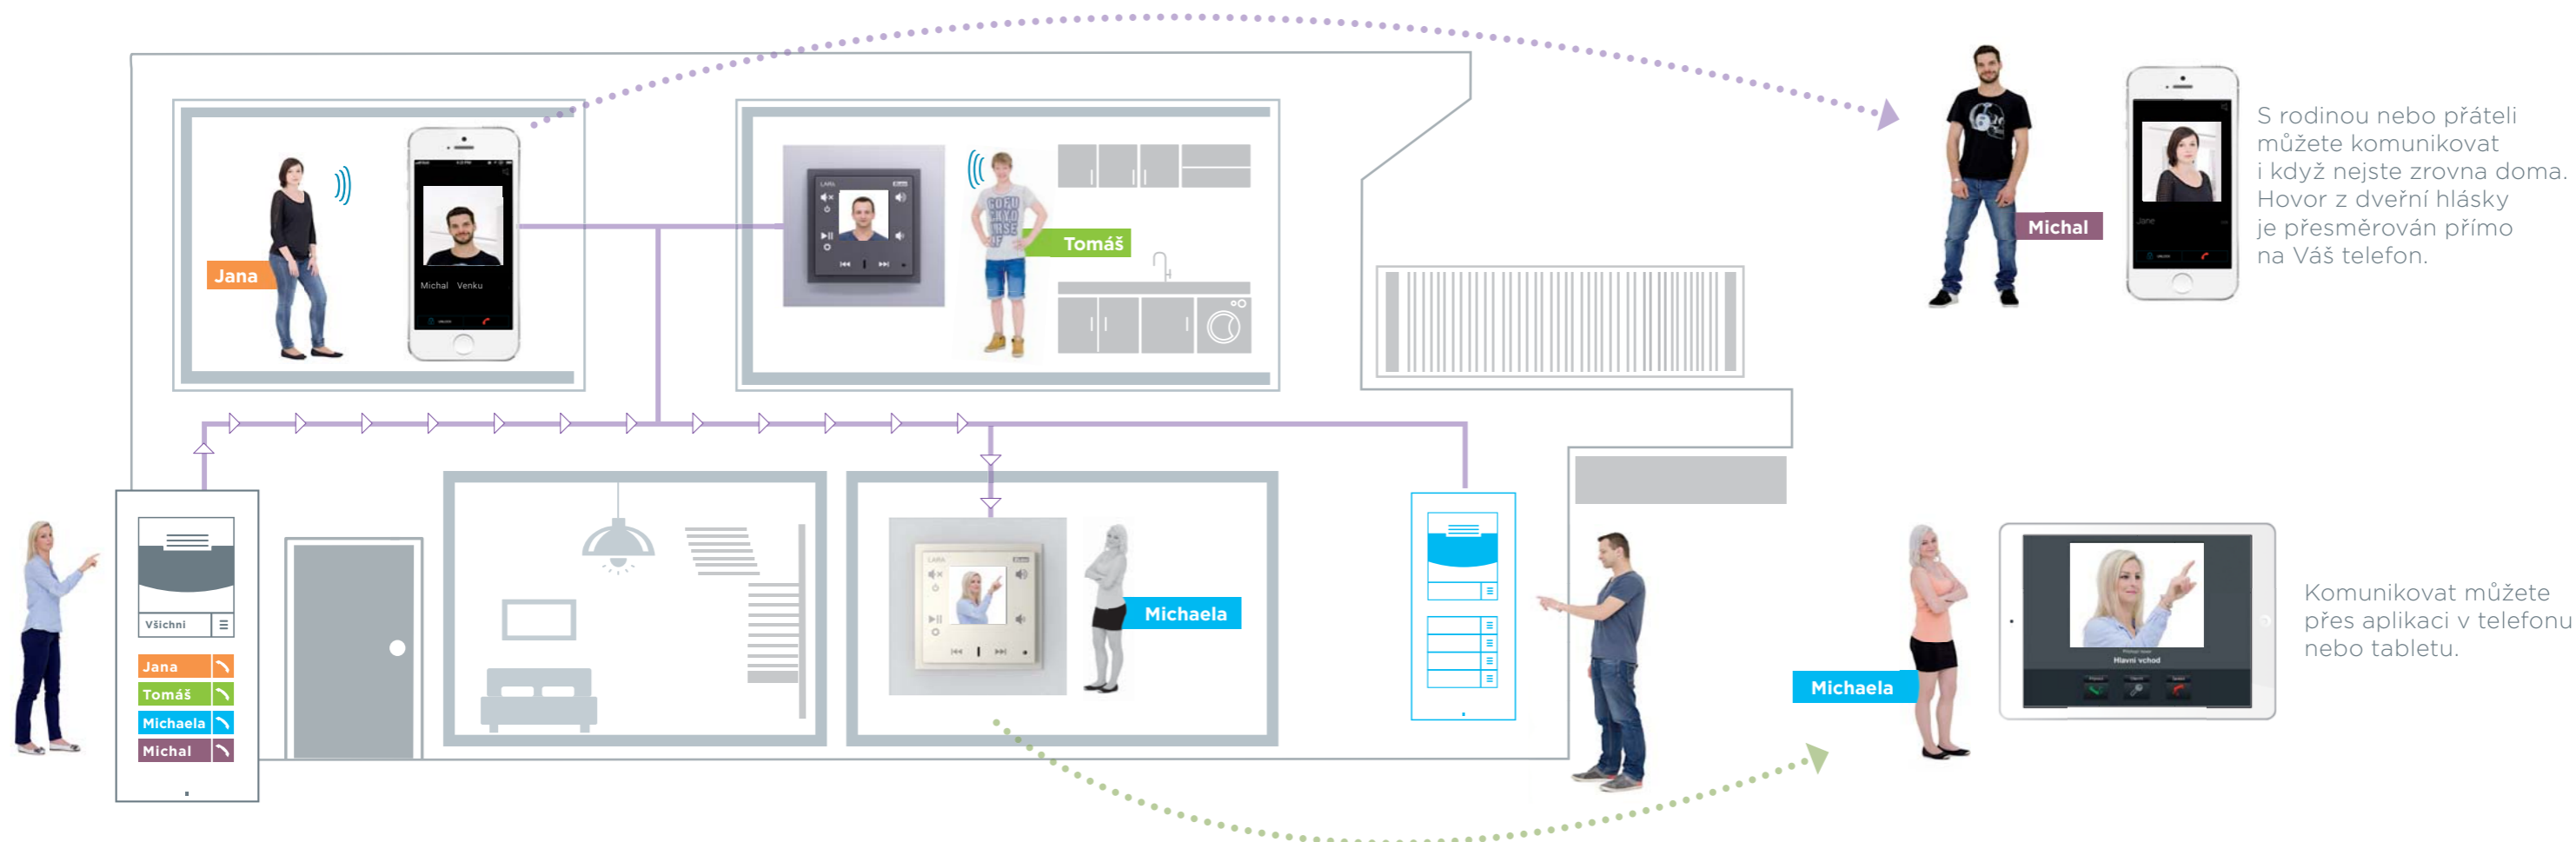

Hudba může být uložena na úložišti hudby (NAS Server) nebo na multimediálním serveru (iMM Client), který Vám nabízí navíc ovládání videa, kamer, světel, ... Jako dokonalý ovladač audiozóny můžete použít Váš chytrý telefon nebo tablet s aplikací iNELS Home Control.

# LARA konfigurátor

LARA dle Vašich představ?  
Vyzkoušejte náš konfigurátor.

V jednotlivých krocích konfigurátoru si zvolíte např. způsob instalace, velikost či design rámečku (sklo, dřevo, kov), barvu / typ stěny a typ reproduktorů (na zeď, do podhledu, na strop, ...). Výsledkem je přehled a celková kalkulace. Tu si můžete odeslat na e-mail nebo přímo objednat.

# Interkom & Videotelefon

LARA umožňuje komunikovat napříč domem (Interkom), stejně jako s dveřní hláskou před domem (Videotelefon).

Do systému lze připojit až 30 zařízení (LARA, telefon, tablet,...). LARA umí komunikovat i mimo dům - vše, co potřebujete, je připojení k internetu.

S rodinou nebo přáteli můžete komunikovat i když nejste zrovna doma. Hovor z dveřní hlásky je přesměrován přímo na Váš telefon.

Komunikovat můžete přes aplikaci v telefonu nebo tabletu.