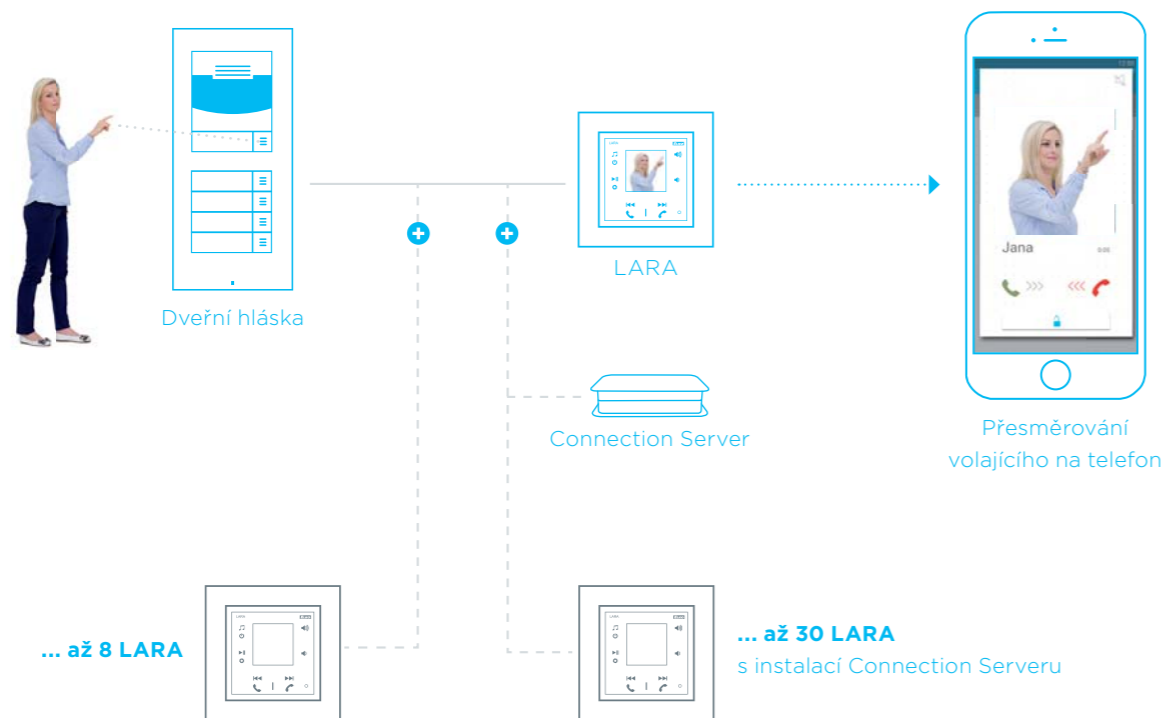

## Interkom

Nejen, že LARA umí komunikovat s dveřní hláskou, ale dokáže také komunikovat s dalšími LARAMi nebo chytrými telefony, které mohou

být rozmístěny po celém domě. Umožní Vám tak zavolat na kteréhokoliv člena rodiny.

# Videotelefon

Další z předností LARY je videotelefon. LARA je propojena s dveřní hláskou, která dává informaci o tom, kdo k Vám právě přišel na návštěvu. Na barevném displeji dokonce uvidíte, jak návštěvník

vypadá. Volat z dveřní hlásky můžete na kteroukoli LARU v domě nebo na všechny najednou. Díky spojení s dveřní hláskou můžete prostřednictvím LARY otevřít i branku.

# Audiozóna

Díky funkci Audiozóny, můžete prostřednictvím LARY přehrávat hudbu z centrálního úložiště do kterékoliv místnosti. Vytvoříte si tak jednotlivé zóny pro poslech hudby přesně dle Vašich představ.