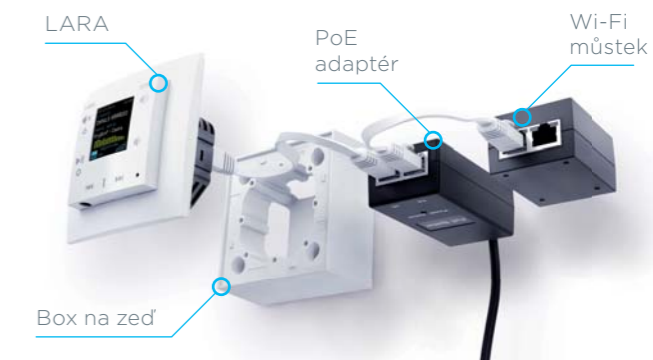

Napájení PoE + Wi-Fi

WiFi můstek s PoE adaptérem s vidlicí do zásuvky 230V.
obj. číslo: 5227