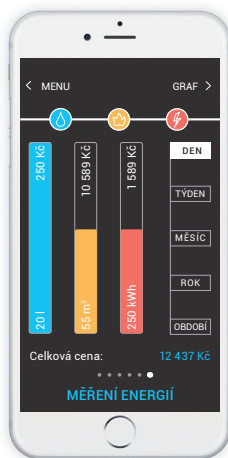

Měření energií

Bez bourání

Flexibilita

Rozšiřitelné