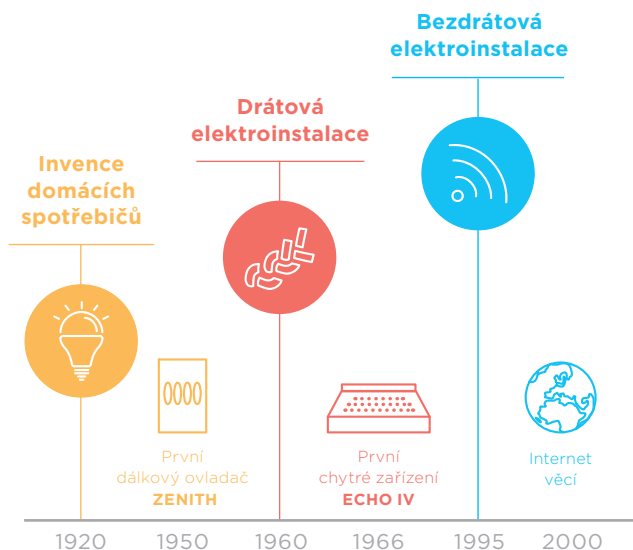

Elektroinstalace je všude. Je součástí každé budovy, neobejde se bez ní žádná moderní technologie. Rozsvítit, zhasnout nebo spustit žaluzie dnes zvládne každý.

My jsme však chtěli jít o krok dál. Přáli jsme si vytvořit skutečně inteligentní systém. Systém, který by přemýšlel za Vás a šetřil Vám čas, energii i peníze.

Vyvinuli jsme inovativní řešení iNELS – systém inteligentní elektroinstalace, který dokáže řídit provoz celého domu (od regulace vytápění, klimatizace a rekuperace, ovládání spotřebičů, rolet a žaluzií, až po zabezpečení domu).

www.inels.cz

Proč chytrý dům?

Aniž bychom si to uvědomovali, jsme v dnešní době obklopeni celou řadou chytrých věcí. Mimo dotykové telefony, které používáme každý den, přes automobily – které by bez takových věcí ani nejezdily, až po domácí spotřebiče či moderní elektroinstalace. Chytrý dům tak nejen funguje zcela automaticky, ale hlavně šetří, poskytuje komfort, bezpečnost a hlavně - myslí za Vás!

Internet věcí

Tento termín zahrnuje zařízení, jako jsou počítače, telefony, domácí spotřebiče, kamery a další zařízení v domě, které mají svou IP adresu a jsou připojeny k internetu. Mohou spolu navzájem a logicky komunikovat. Lze je také ovládat a sledovat pomocí chytrého telefonu a nebo počítače.