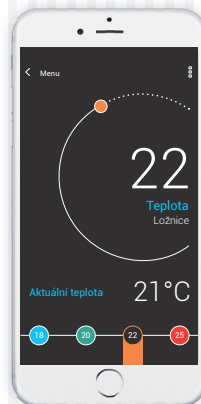

www.inels.cz

Období totality

Už nemačkáme

Bezdrátové řešení

Bezdrátová elektroinstalace iNELS RF Control je vhodná především do stávajících bytů a domů. Spínací a stmívací prvky se umístí přímo do zásuvky, svítidla anebo ke spotřebiči. K ovládání je pak možné vybrat ze široké nabídky ovladačů – od klíčenky do kapsy, přes tlačítkové vypínače v moderních designech, až po ovládání z aplikace chytrého telefonu. Bezdrátový iNELS zahrnuje funkce pro ovládání spotřebičů, stmívání světel, časování žaluzií i regulace vytápění. K dispozici jsou klasické i dotykové ovladače v moderních designech, stejně tak jako aplikace pro chytré telefony pro komfortní ovládání – ať už jste doma nebo i mimo něj.