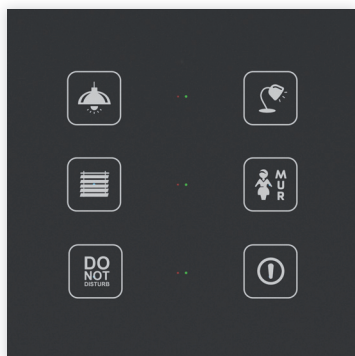

Skleněný nástěnný vypínač

Nástěnné skleněné ovladače s dotykovým ovládáním ze speciálně tvrzeného skla v bílé a kouřové variantě umocňují dojem interiéru.

Dotyková jednotka

Ovládací jednotka je vybavena třemi obrazovkami – pro ovládání teploty, pro volbu barvy RGB světelného zdroje a také pro ovládání až dvanácti zařízení či scén.

LARA Interkom

Lze propojit mezi sebou až 64 ks LARA Interkom. Nově integrovaná funkce Videotelefonu přenášející prostřednictvím IP hlásky obraz a zvuk.

iNELS Home Control

Aplikaci iHC můžete ovládat osvětlení, žaluzie, vytápění, kamery, ale také přepínat TV, pouštět hudbu, ovládat klimatizaci,...

HOTEL

První ovladač, se kterým si hosté dobře rozumí!

iNELS ve formě GRMS (řešení pro ovládání hotelového pokoje) umožňuje nejen řízení osvětlení, klimatizace nebo příchodu na pokoj, ale často řídí i hudbu nebo televizi. To vše díky centrálnímu dotykovému panelu. Panel může být z přírodních dřevěných materiálů, kovu, kamene nebo luxusního skla. Standardně zákazníkům nabízíme přizpůsobení – popis symbolů laserem na skleněné panely podle jejich specifikace.

Sdružený ovladač

Multifunkční dotykový panel

Nevstupovat

Odchodové tlačítko
(vše vypnout)

Multimédia

Vstupní (dveřní) panel

V sobě zahrnuje čtečku Mifare, Deesfire karet a NFC čipů, tlačítko zvonku a status „Nerušit / Uklidit pokoj“. Integrované relé umožňuje otevírání dveří.