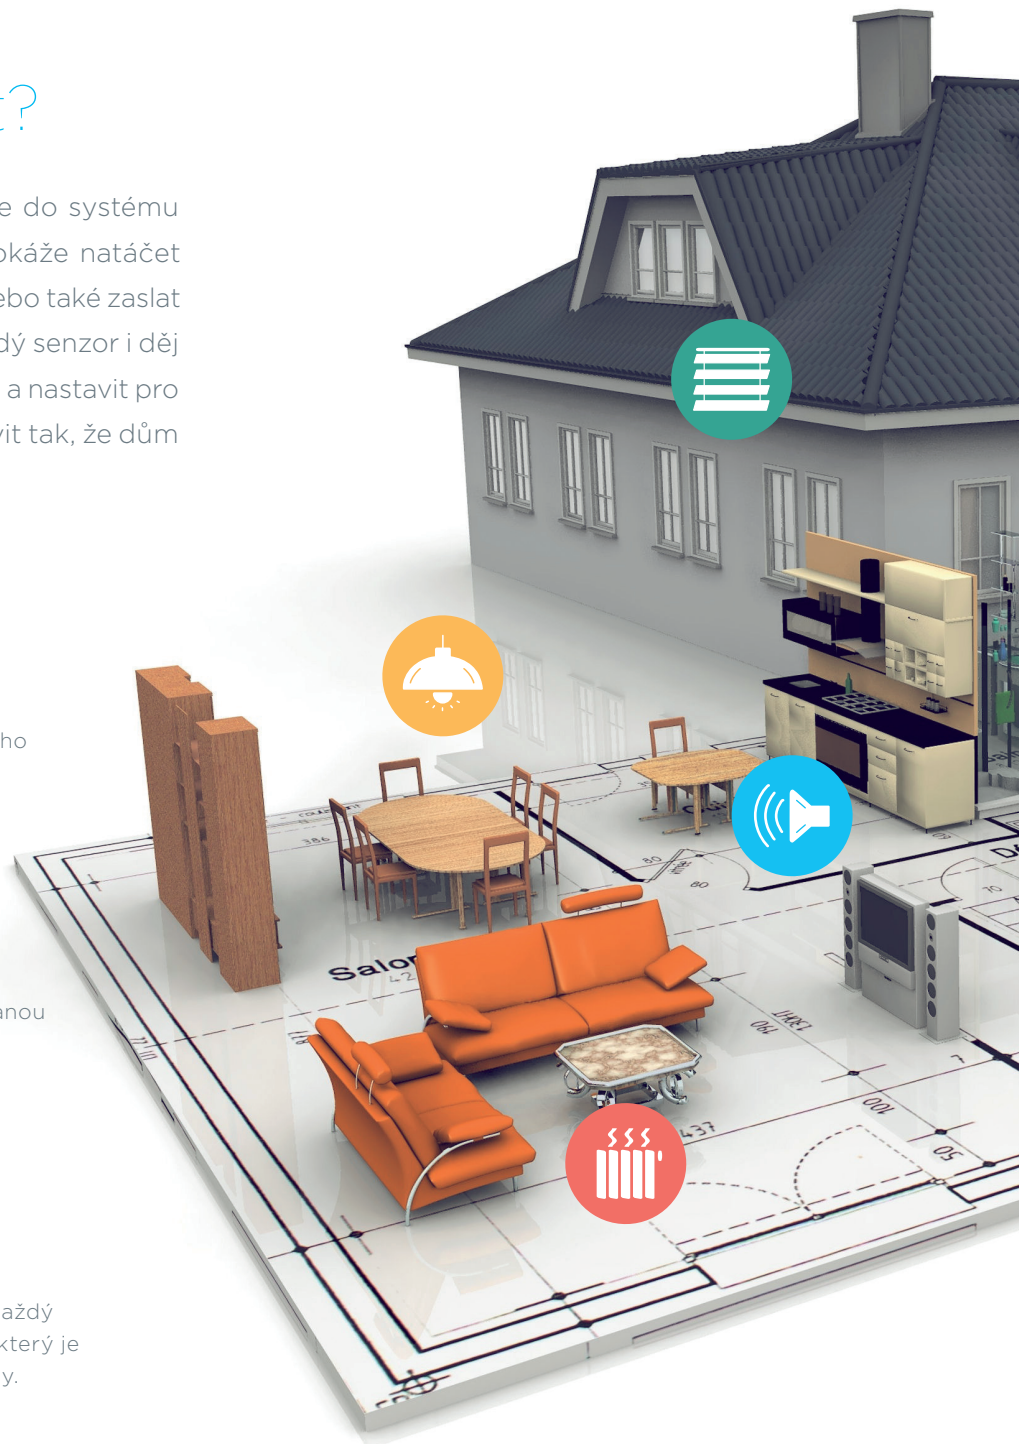

Vytápění

Teplotu v každé místnosti lze nastavit pomocí jediného ovladače nebo aplikace.

Osvětlení

Nejen stmívání na požadovanou úroveň, ale také nastavení světelných scén pro každou příležitost.

Spínání

Spínat lze prakticky každý elektrický spotřebič, který je zapojitelný do zásuvky.

Kamery

Systém disponuje možností zapojit až 30 kamer. Kamery je možné sledovat v aplikacích telefonu, tabletu a dokonce i v televizoru.

Rolety, žaluzie

Žaluzie, vrata, brány, markýzy lze ovládat kterýmkoliv systémovým ovladačem, včetně aplikací.