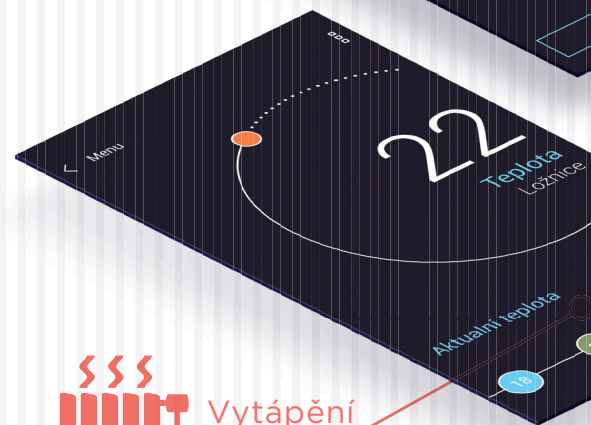

iNELS Home Control

System inteligentní elektroinstalace iNELS řídí vše od regulace vytápění a klimatizace, ovládání osvětlení, rolet a jiných spotřebičů až po zabezpečení domu a ochranu Vašeho majetku. S iNELS jste vždy jednou nohou doma. Kdykoli a kdekoli chcete. Všechny technologie ovládají přímo z této aplikace, ať už jste připojeni v domácí síti (LAN) nebo používáte mobilní data na cestách.

K dispozici pro:

www.inels.cz