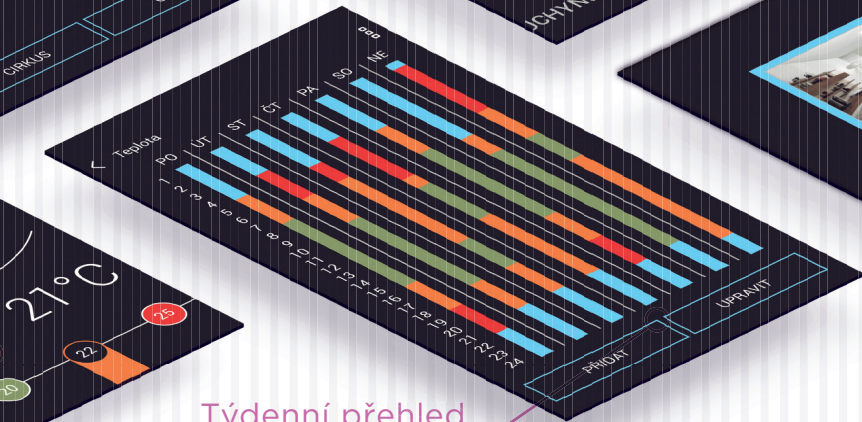

Týdenní přehled

5