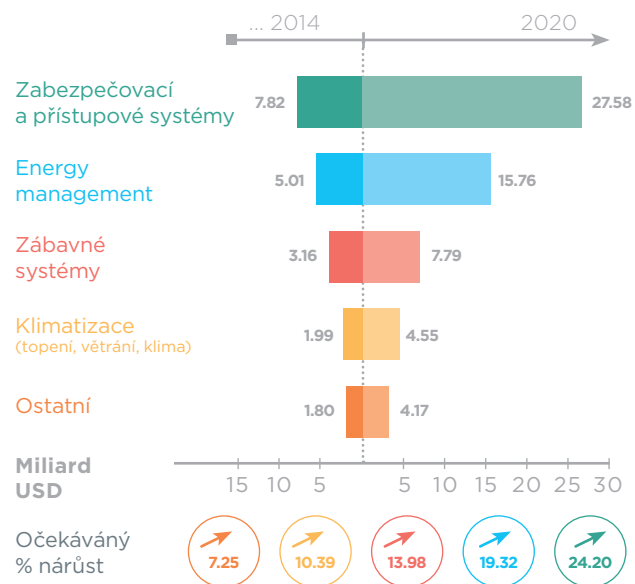

Budoucnost Chytrých domů

V duchu tohoto razantního vývoje vzniká stále větší potřeba propojení a integrace technologií v domě tak, aby si navzájem rozuměly a komunikovaly. Chytrý dům dnes již zdaleka není jen o ovládání světel a vytápění přes telefon, ale o spojení všech zdrojů tepla/chlady tak, aby ve výsledku poskytovaly pro uživatele kýžený komfort a ekonomickou návratnost.