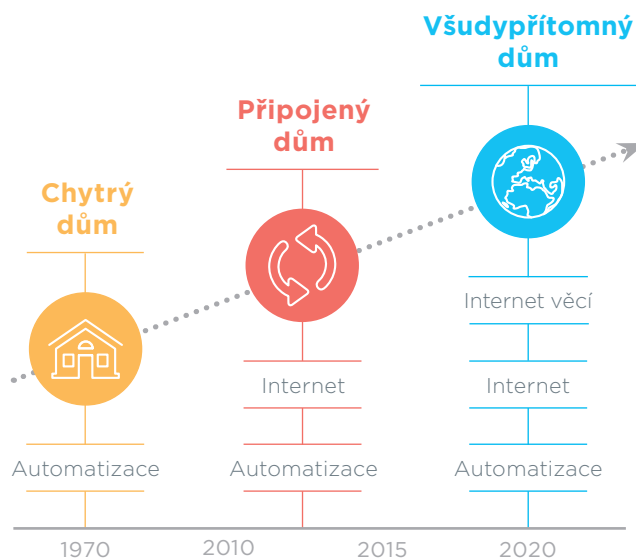

Vyvinuli jsme inovativní řešení iNELS – systém inteligentní elektroinstalace, který dokáže řídit provoz celého domu (od regulace vytápění, klimatizace a rekuperace, ovládání spotřebičů, rolet a žaluzií, až po zabezpečení domu).

www.inels.cz

Proč chytrý dům?

Aniž bychom si to uvědomovali, jsme v dnešní době obklopeni celou řadou chytrých věcí. Mimo dotykové telefony, které používáme každý den, přes automobily – které by bez takových věcí ani nejezdily, až po domácí spotřebiče či moderní elektroinstalace. Chytrý dům tak nejen funguje zcela automaticky, ale hlavně šetří, poskytuje komfort, bezpečnost a hlavně - myslí za Vás!

Internet věcí

Tento termín zahrnuje zařízení, jako jsou počítače, telefony, domácí spotřebiče, kamery a další zařízení v domě, které mají svou IP adresu a jsou připojeny k internetu. Mohou spolu navzájem a logicky komunikovat. Lze je také ovládat a sledovat pomocí chytrého telefonu a nebo počítače.

Uživatelé Chytrých domů

Chytré domy zaznamenávají nebývalý rozmach stejně tak, jak se vyvíjí automobily, počítače, telefony a elektronika vůbec. To se projevuje i v materiálech a technologiích, které jsou pro stavbu domu používány. Do roku 2020 bude tento nárůst ještě dynamičtější.