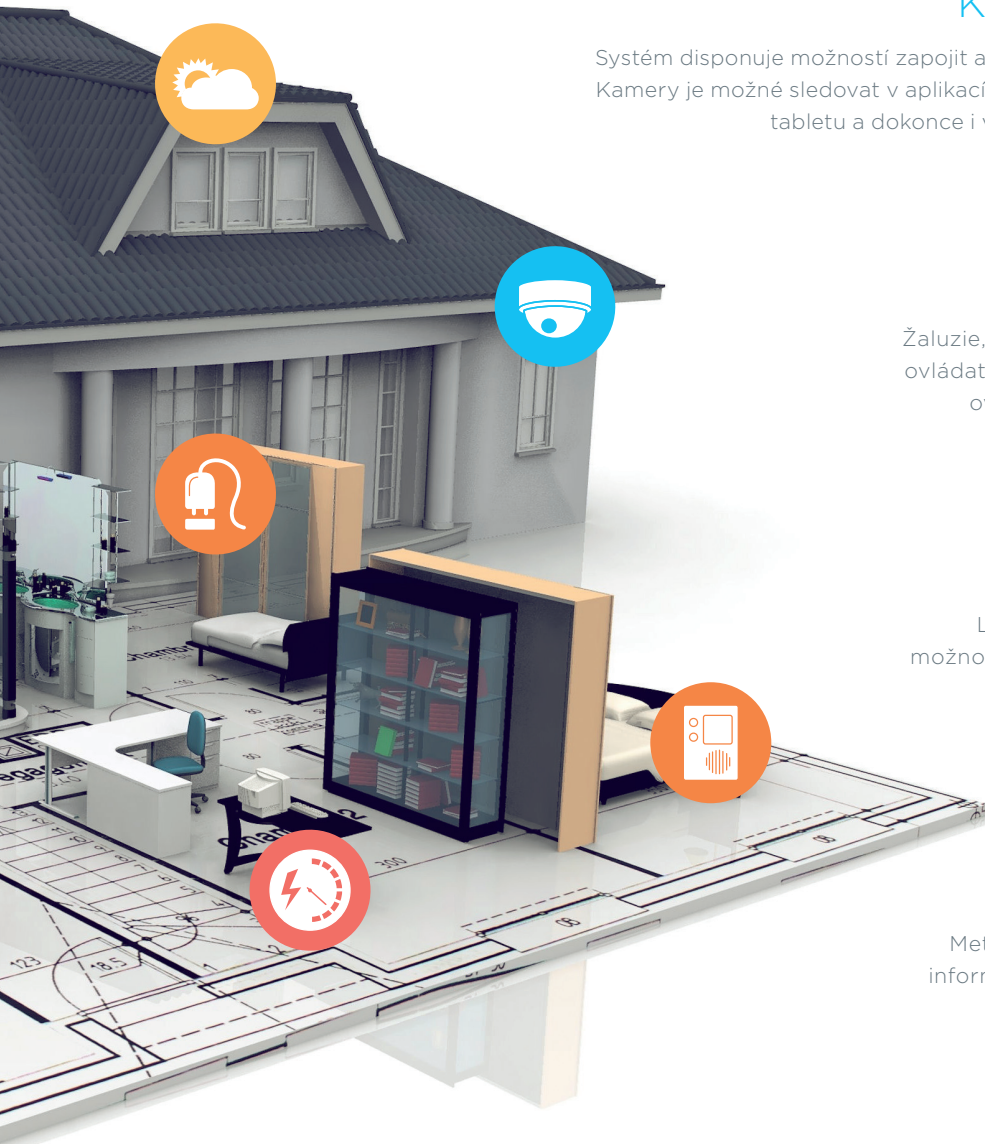

Vytápění

Teplotu v každé místnosti lze nastavit pomocí jediného ovladače nebo aplikace.

Osvětlení

Nejen stmívání na požadovanou úroveň, ale také nastavení světelných scén pro každou příležitost.

Spínání

Spínat lze prakticky každý elektrický spotřebič, který je zapojitelný do zásuvky.

Kamery

Systém disponuje možností zapojit až 30 kamer. Kamery je možné sledovat v aplikacích telefonu, tabletu a dokonce i v televizoru.

Rolety, žaluzie

Žaluzie, vrata, brány, markýzy lze ovládat kterýmkoliv systémovým ovladačem, včetně aplikací.

Interkom

LARA i aplikace iNELS nabízejí možnost komunikace se členy rodiny v jednotlivých místnostech bytu či domu.

Meteostanice

Meteostanice plní funkci nejen informativní, ale měřené veličiny se používají i pro následné řízení funkcí v domě.

Multimédia

Z jednoho místa můžete sdílet hudbu po celém domě.

Měření energií

iNELS umožňuje měřit spotřebu elektřiny, vody a plynu. Spotřeba se vizualizuje za zvolený časový úsek v jednotkách nebo přímo v penězích.