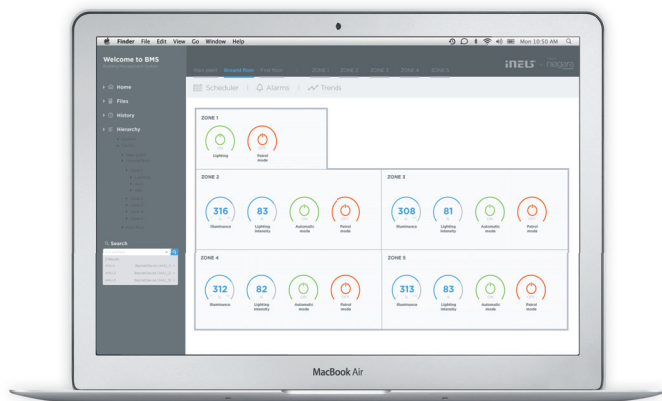

KOMERČNÍ BUDOVA

Efektivní využití technologií a energie

iNELS nachází stále více využití v široké sféře komerčních budov – obchody, kanceláře, restaurace, nemocnice, ale také historické budovy a výrobní haly.

iNELS ovládá nejen světla a klimatizaci, ale je také možné využít řízení přístupu nebo stínění, ovládání audio/video a kamerového systému.

Důraz je kladen na jednoduché ovládání, efektivní využití energií a bezpečnost provozu. Všechny tyto požadavky iNELS splňuje.

BMS – Systém řízení budov

Přístupový systém

Automatizace

Připojení k BMS