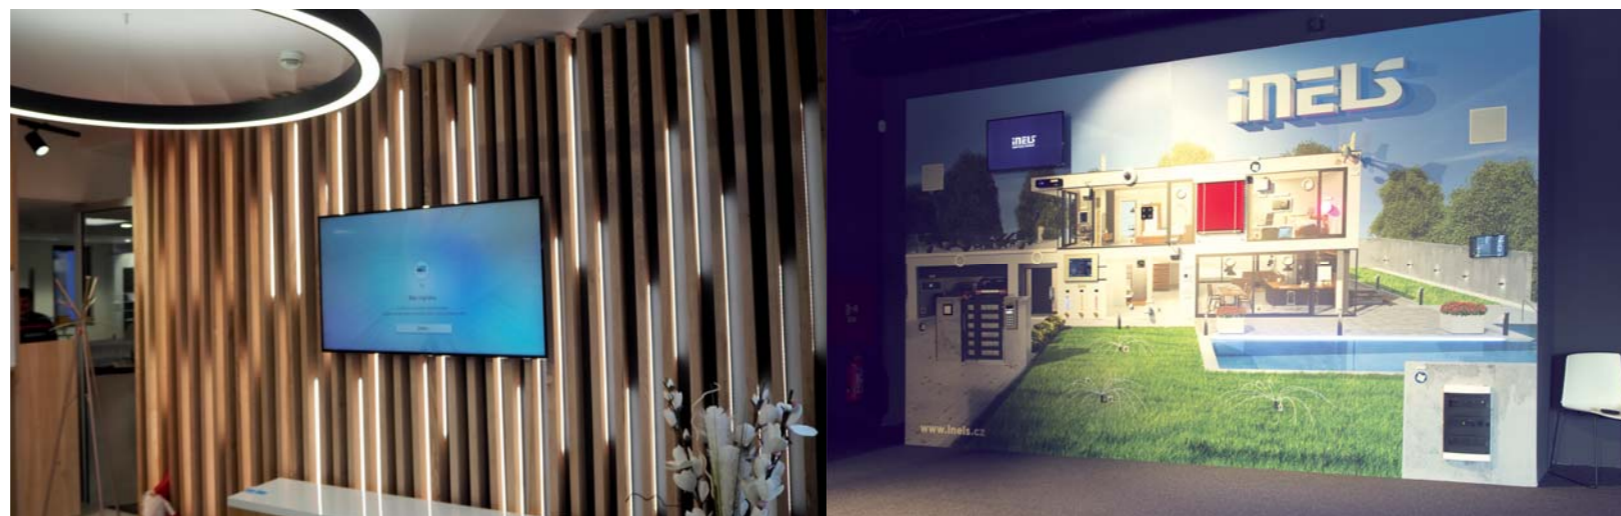

Centrum bydlení Kaštanová Brno, Česká republika

- 14 showroomů, 40 kanceláří
- 200 okruhů stmívaných osvětlení
  - DALI řízení 45 okruhů
  - iNELS Multimedia

Realizace: iNELS Česká republika

Řízení

- Ovládání spotřebičů ●
- Osvětlení / Stmívání ●
- DALI řízení / DMX řízení ●
- Automatické scény ●
- HVAC ●
- GRMS ●
- Monitorovací centrum ●
- Měření energií ●
- Audio / Video ●
- Rolety ●
- Řízení přístupu ●