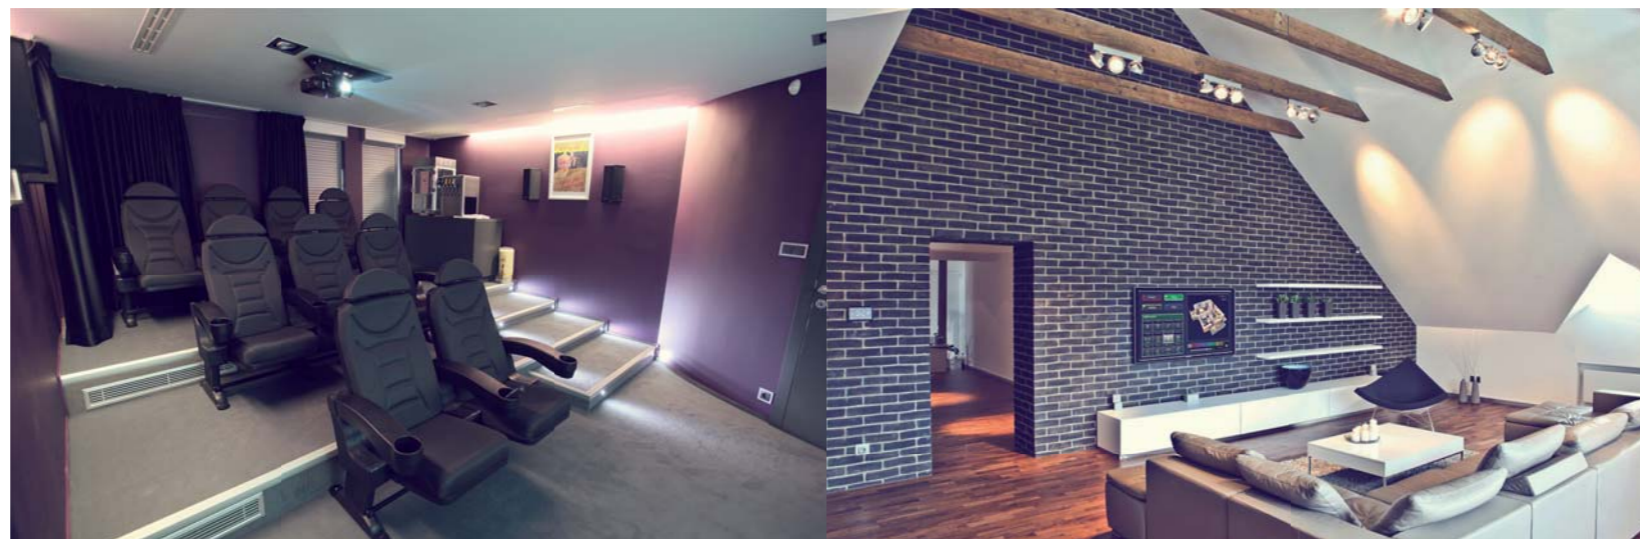

Podkrovní byt Praha, Česká republika

- 6 stmívaných, 25 spínaných světel
- řízení žaluzií a rolet
- individuální řízení topení

Realizace: iNELS Česká republika

Řízení

- Ovládání spotřebičů
- Osvětlení / Stmívání
- Spínání spotřebičů
- Žaluzie / Rolety
- HVAC
- GRMS
- Kamery
- Interkom
- Audio / Video