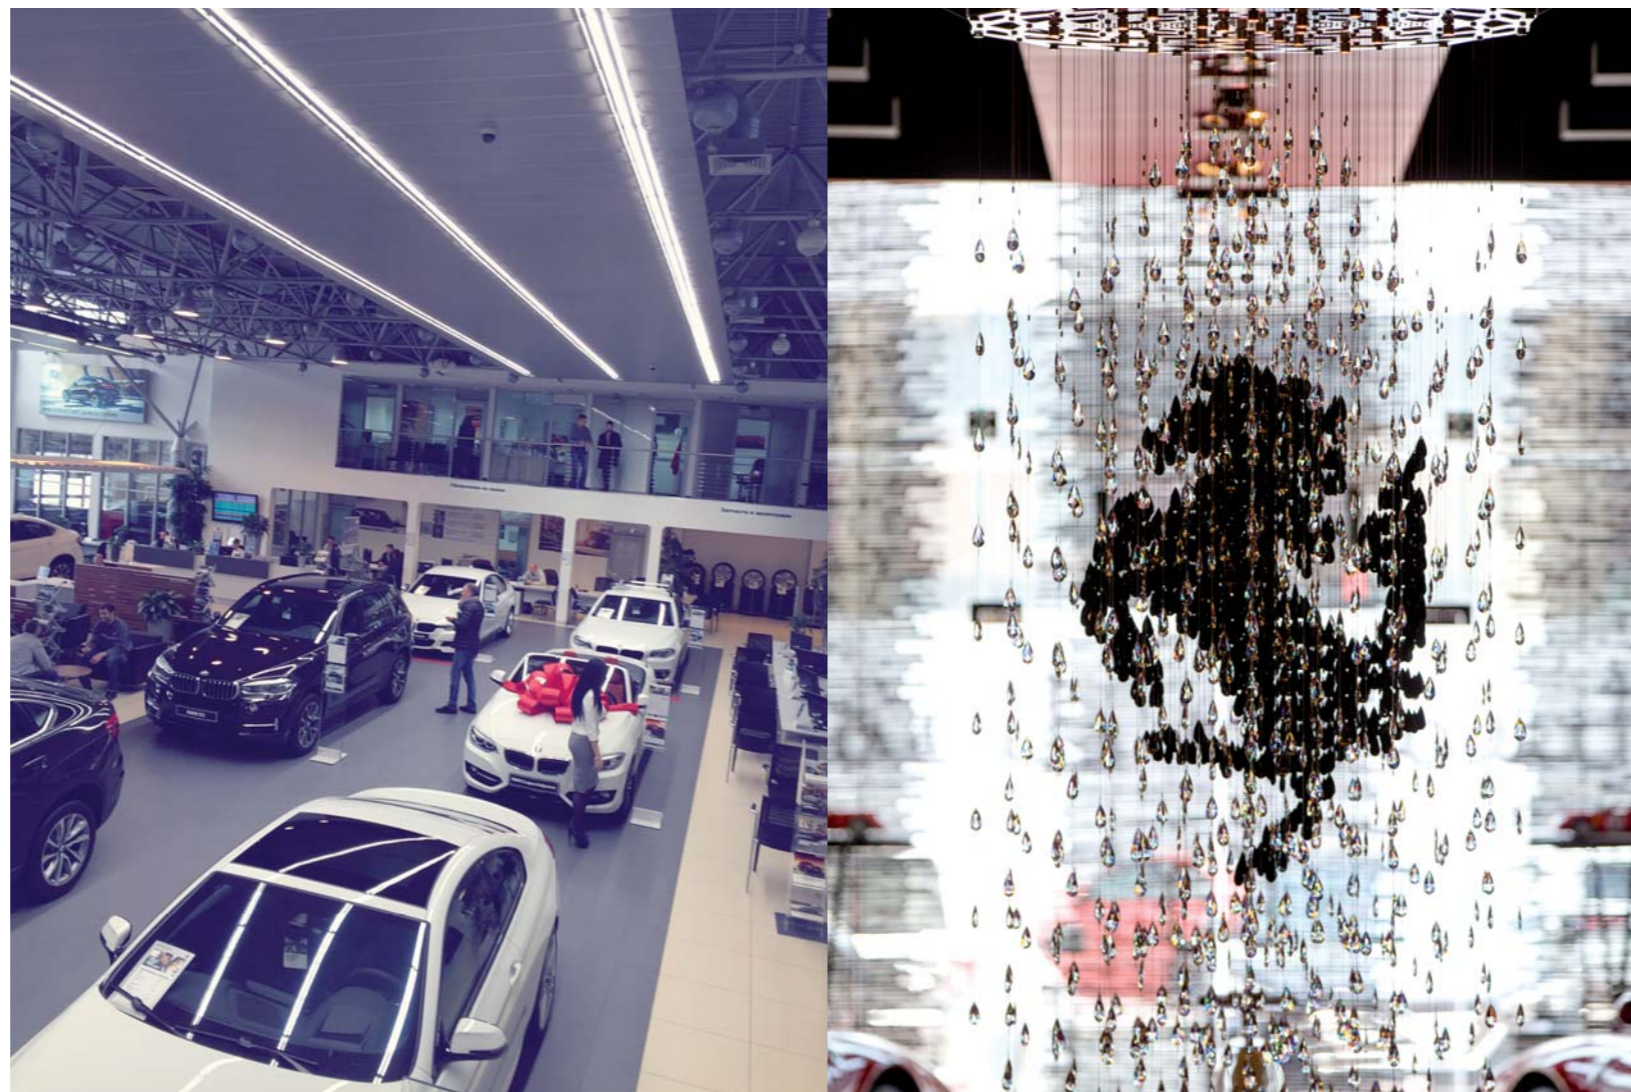

Soukromý showroom Dubaj, SAE

- řízení osvětlení ve spolupráci s Preciosa Lighting

Realizace: ELKO EP Export

Řízení

- Ovládání spotřebičů
- Osvětlení / Stmívání
- DALI řízení / DMX řízení
- Automatické scény
- HVAC
- GRMS
- Monitorovací centrum
- Měření energií
- BMS řízení