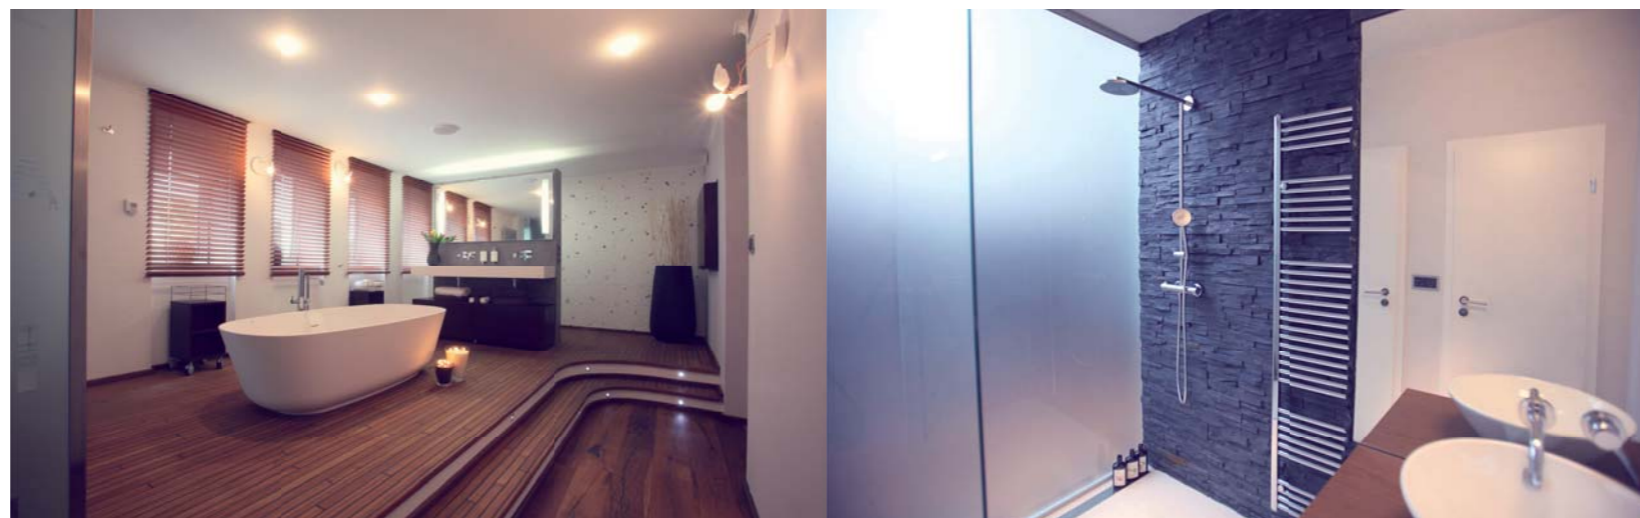

Podkrovní byt Praha, Česká republika

- 6 stmívaných, 25 spínaných světel
- řízení žaluzií a rolet
- individuální řízení topení

Realizace: iNELS Česká republika

Řízení

- Ovládání spotřebičů
- Osvětlení / Stmívání
- Spínání spotřebičů
- Žaluzie / Rolety
- HVAC
- GRMS
- Kamery
- Interkom
- Audio / Video