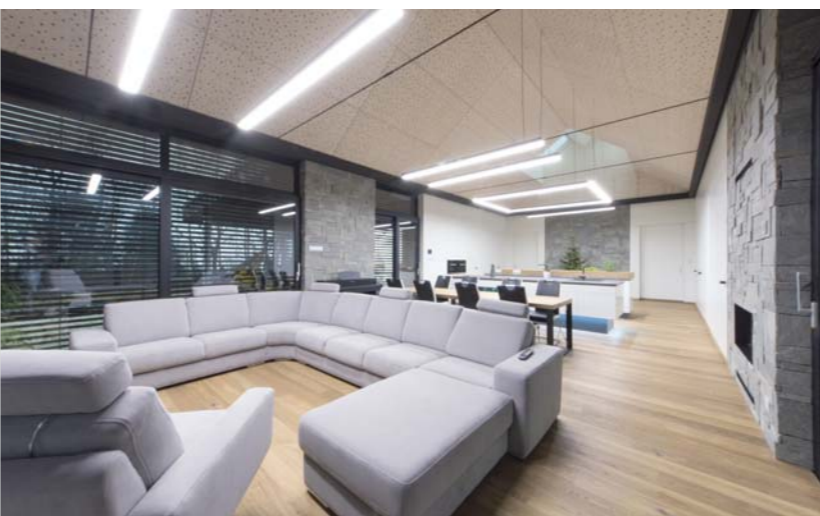

Vila Beskydy, Polsko

- iNELS BUS Systém
- stmívání světel a světelné scény
- plně ovládané SPA
- ovládání žaluzií, meteostanice
- regulace teploty a vlhkosti
- ovládání pomocí tabletu, telefonu a EST3

Realizace: ELKO EP Polsko

Řízení

- Ovládání spotřebičů ●
- Osvětlení / Stmívání ●
- Spínání spotřebičů ●
- Žaluzie / Rolety ●
- HVAC ●
- GRMS ○
- Kamery ○
- Interkom ○
- Audio / Video ●