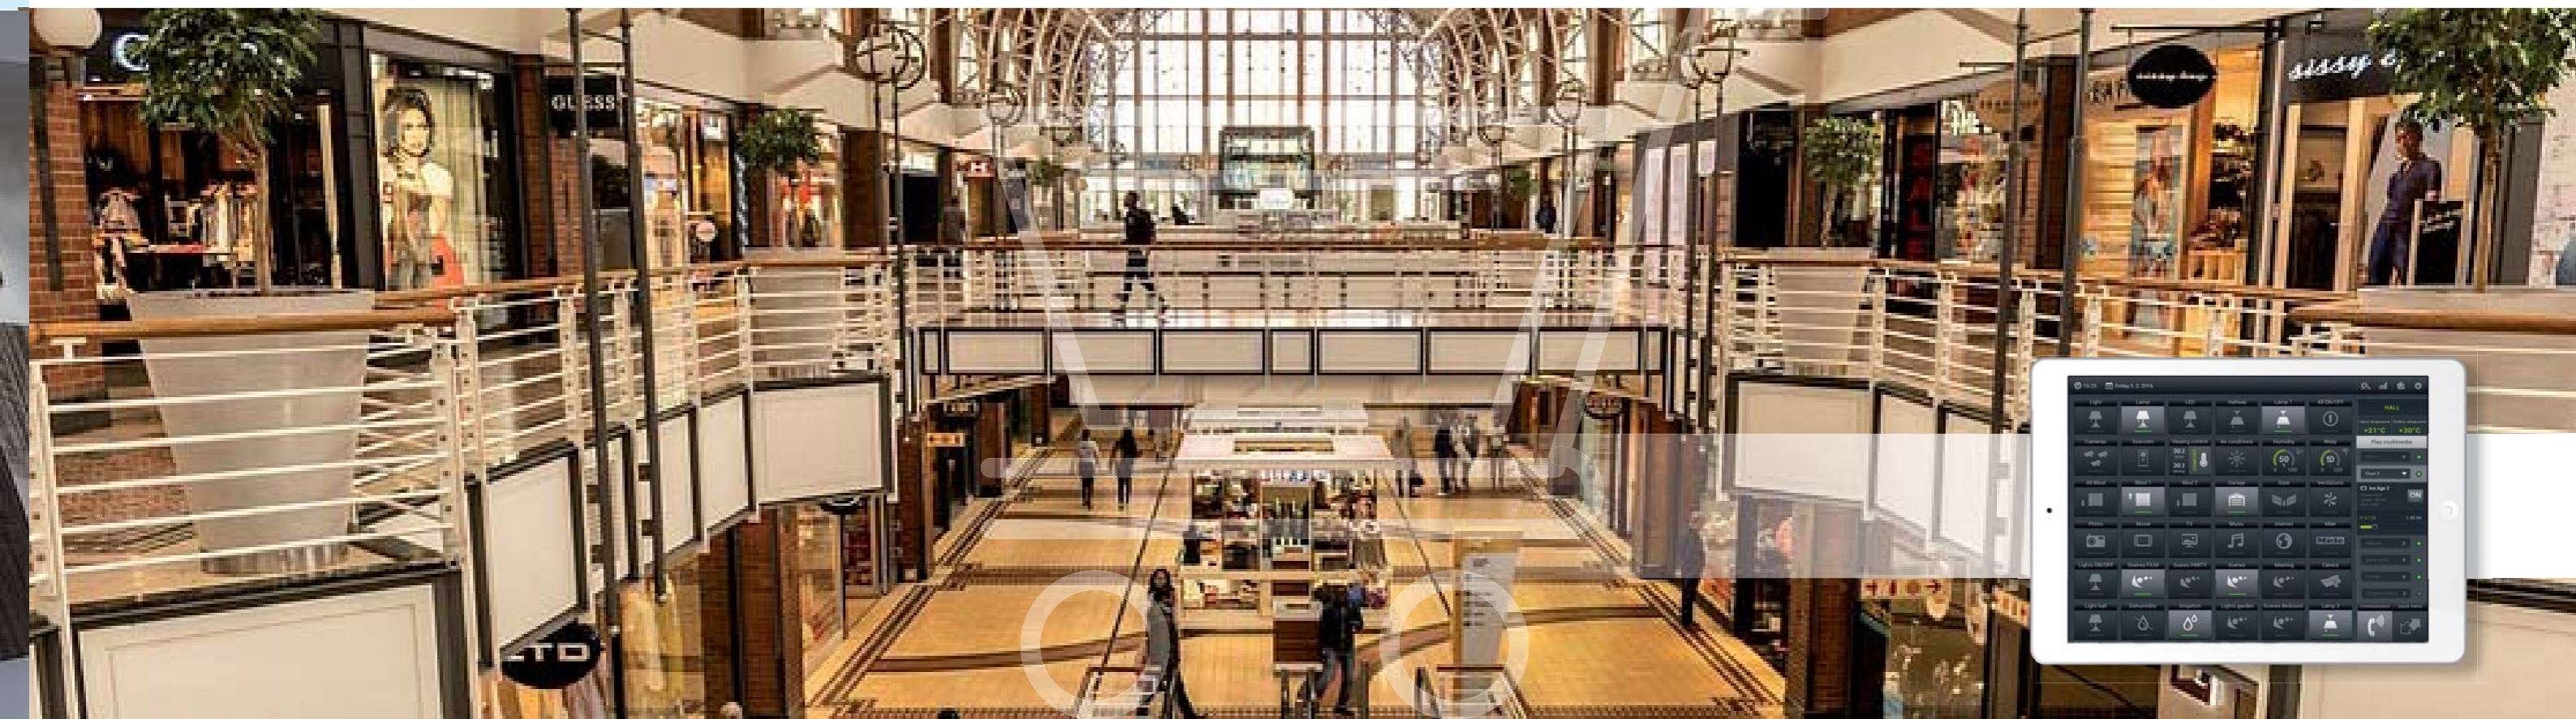

KOMERČNÍ BUDOVA

iNELS nachází stále více využití v široké sféře komerčních budov — obchody, kanceláře, restaurace, nemocnice, ale také historické budovy a výrobní haly.

iNELS ovládá nejen světla a klimatizaci, ale je také možné využít řízení přístupu nebo stínění, ovládání audio/video a kamerového systému.

Důraz je kladen na jednoduché ovládání, efektivní využití energií a bezpečnost provozu. Všechny tyto požadavky iNELS splňuje.

www.inels.cz/komercni-budova

Výhody

Připojení k BMS
iNELS lze jednoduše připojit k Building Management Systemu.

Úspora energií
Vhodná regulace šetří náklady na provoz budov z hlediska vytápění, chlazení, ohřevu vody, atd.

Automatizace
Na základě času, intenzity světla, pohybu a ostatních kritérií je možné automaticky řídit osvětlení, stmívání, topení nebo klimatizaci.

Přístupový systém
Systém řídí přístup zaměstnanců a návštěvníků do různých částí budov, na základě přístupových práv.

Všestrannost
Systém je vhodný k instalaci ve velkých i malých prostorech.