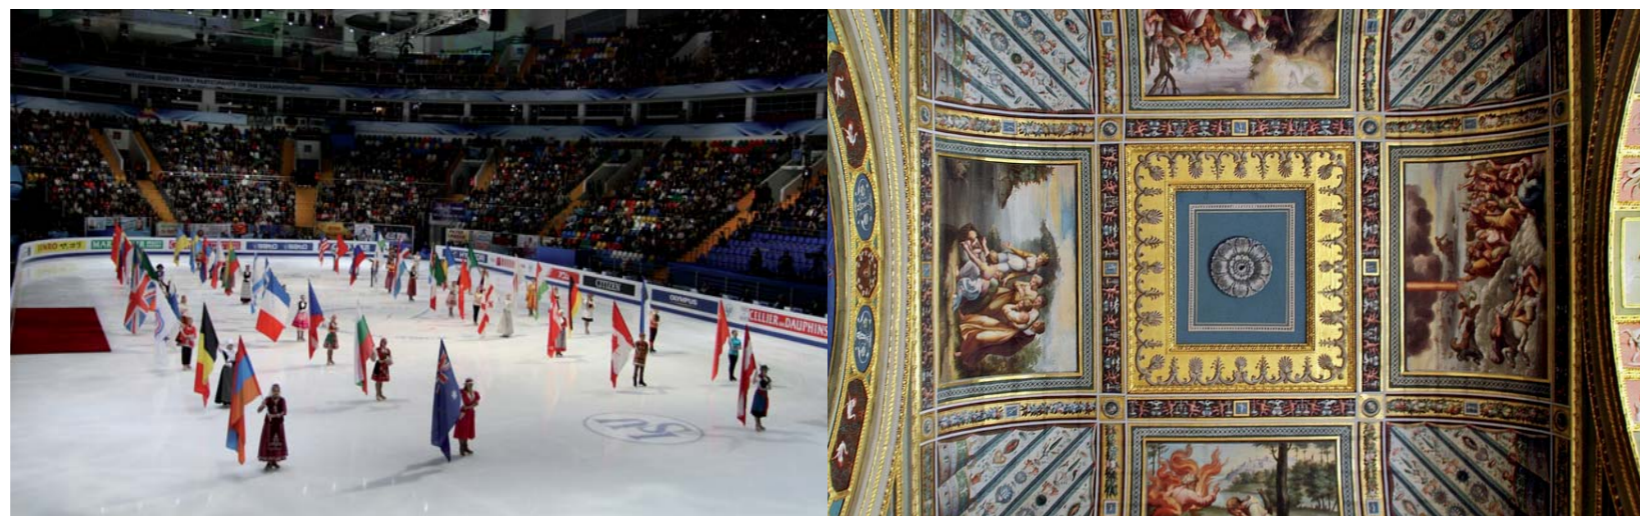

Státní Ermitáž Petrohrad, Rusko

- jedno z nejslavnějších muzeí světa, sídlící v Petrohradu
- stmívání vybraných zón s pomocí stmívačů DIM-6

Realizace: ELKO EP Rusko

Řízení

- Ovládání spotřebičů
- Osvětlení / Stmívání
- DALI řízení / DMX řízení
- Automatické scény
- HVAC
- GRMS
- Monitorovací centrum
- Měření energií
- Audio / Video