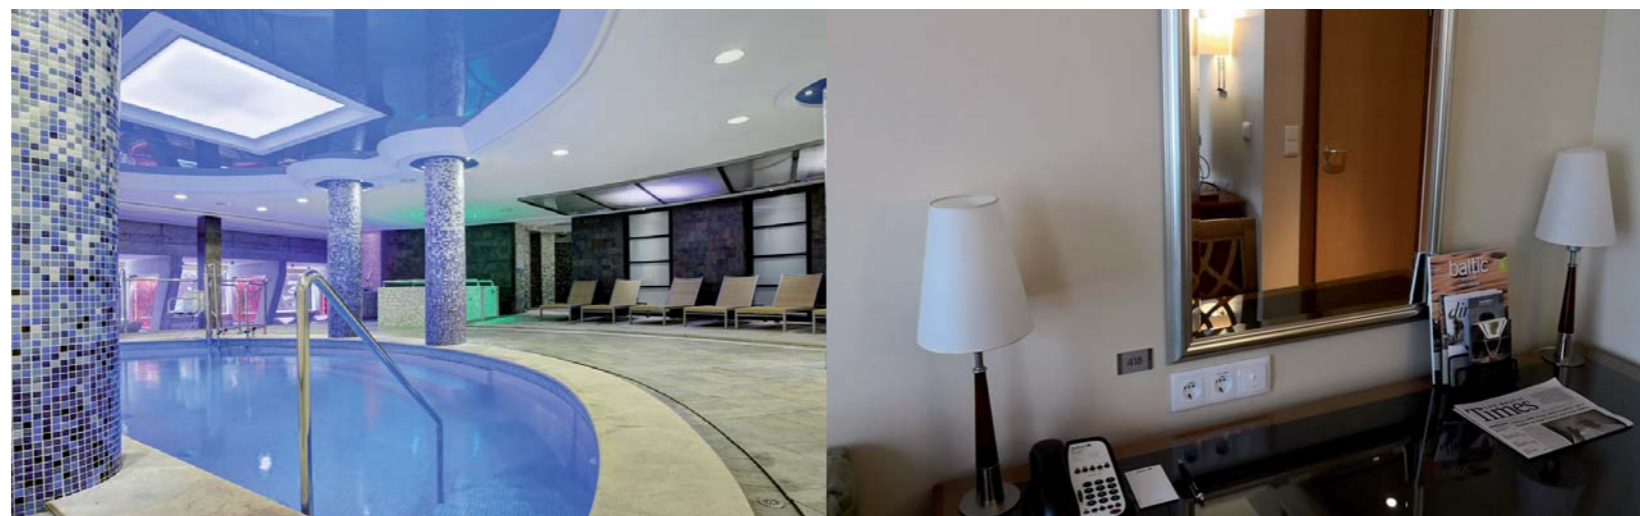

Radisson Ridzene Hotel Riga, Lotyšsko

- 7 světelných zón integrovaných v systému iNELS
- zásuvky v blízkosti lůžek pro snadné ovládání
- vypínače s ikonami potištěnými laserem

Realizace: ELKO EP Baltic

Řízení

- Ovládání spotřebičů ☐
- Osvětlení ☒
- DALI řízení ☐
- Žaluzie / Rolety ☐
- HVAC ☐
- GRMS ☐
- Přístup ☒
- Audio / Video ☐
- BMS řízení ☐