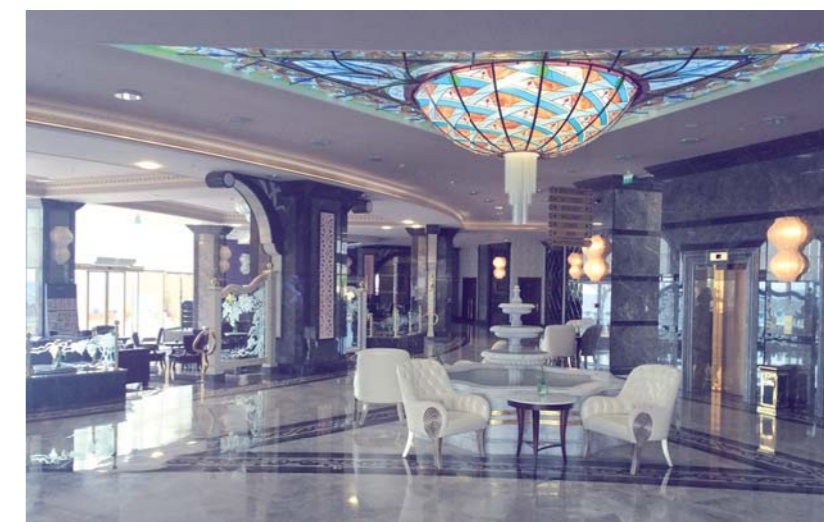

Hotel Kempinsky Bayertek Almaty, Kazachstán

- 5 hvězdičkový hotel
- řízení osvětlení ve veřejných prostorech
- více než 15 000 světel řízeno pomocí DALI protokolu
- světelné scény

Realizace: ELKO EP Export