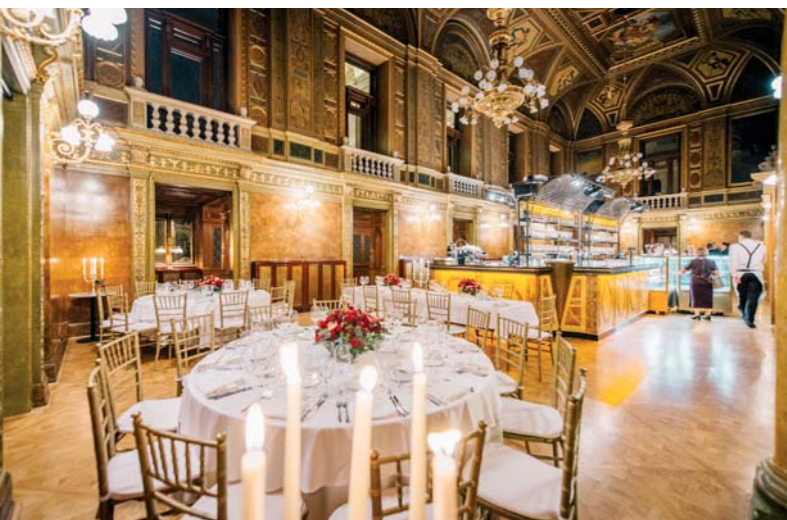

Bodorka Aquarium Balatonfüred, Maďarsko

- možnost setkat se „tváří v tvář“ se všemi druhy ryb z regionu
- ovládání veškerého osvětlení
- na stěnách nenajdete žádné ovladače, vše je možno ovládat pomocí dvou tabletů