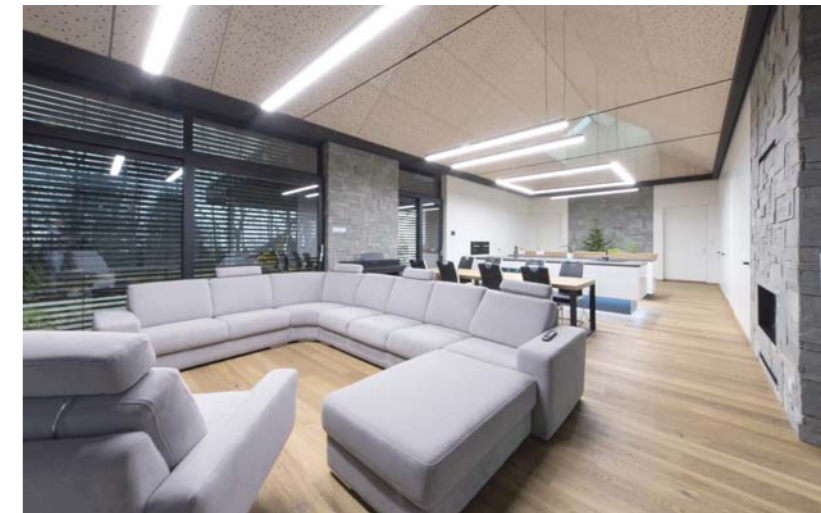

Řízení

- Ovládání spotřebičů ●
- Osvětlení / Stmívání ●
- Spínání spotřebičů ●
- Žaluzie / Rolety ●
- HVAC ●
- GRMS ○
- Kamery ○
- Interkom ○
- Audio / Video ●