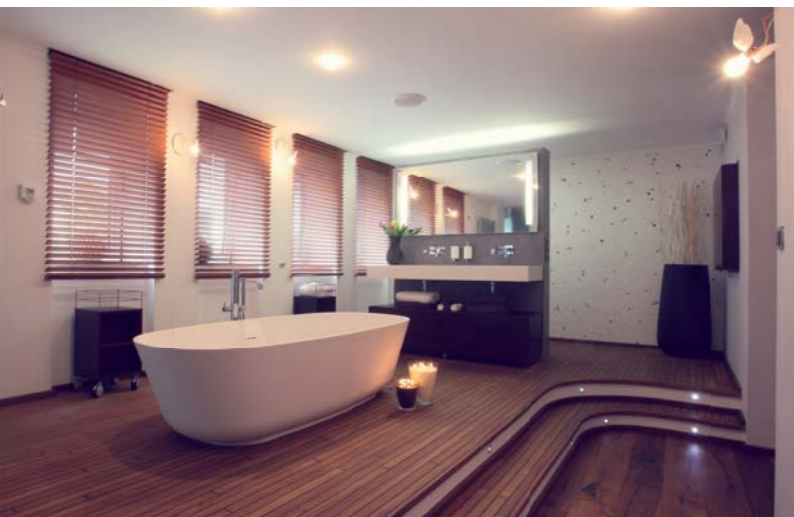

Mezonetový byt Praha, Česká republika

- soukromé kino
- 10 stmívaných, 35 spínaných světel
- sauna, whirlpool