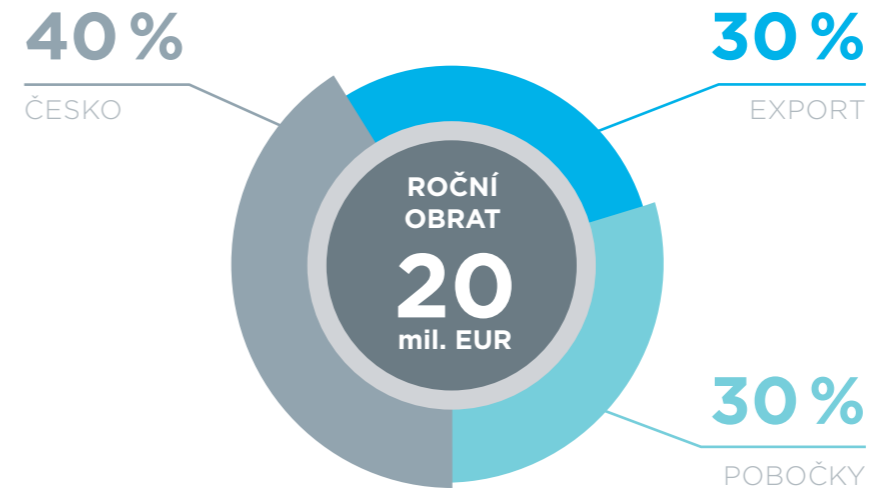

Fakta a statistiky

2. pozice
v Evropě

16
POBOČEK
PO SVĚTĚ

70
EXPORTNÍCH
ZEMÍ