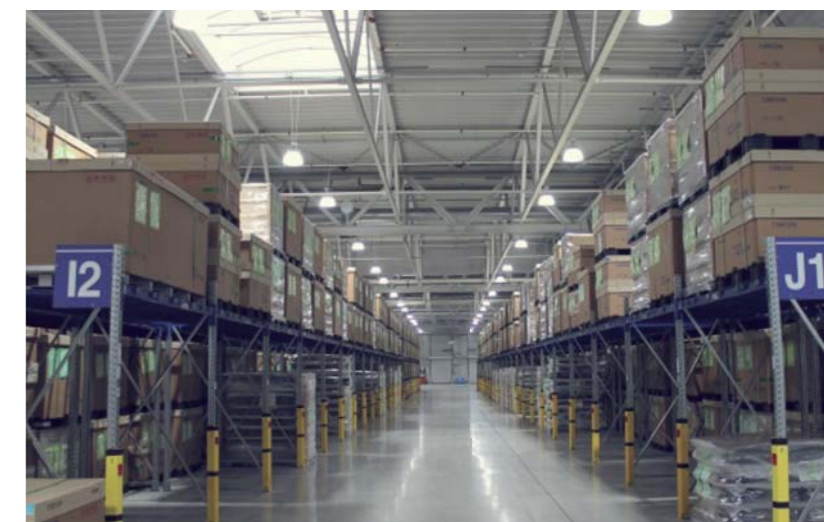

Řízení

- Ovládání spotřebičů ●
- Osvětlení / Stmívání ●
- DALI řízení / DMX řízení ●
- Automatické scény ●
- HVAC ○
- GRMS ○
- Monitorovací centrum ●
- Měření energií ●
- Řízení přístupu ○