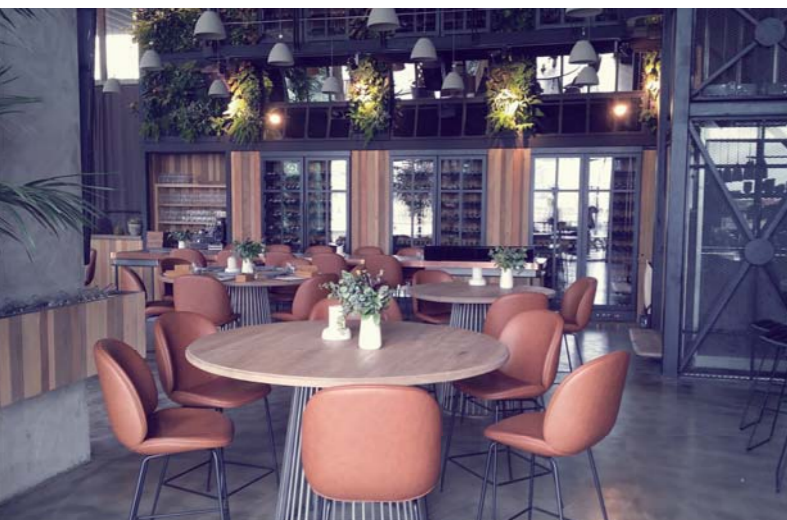

Řízení

- Ovládání spotřebičů
- Osvětlení / Stmívání
- DALI řízení / DMX řízení
- Automatické scény
- HVAC
- GRMS
- Monitorovací centrum
- Měření energií
- Audio / Video